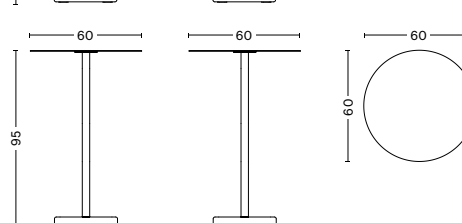

## DIMENSIONS

### TERRAZZO TABLE ROUND

/ DIAMETER Ø70 cm / 27.56"

/ HEIGHT 74 cm / 29.13"

### TERRAZZO TABLE HIGH

/ DIAMETER Ø60 cm / 23.62"

/ HEIGHT 95 cm / 37.40"

### TERRAZZO TABLE HIGH

/ DIAMETER Ø60 cm / 23.62"

/ HEIGHT 105 cm / 41.34"