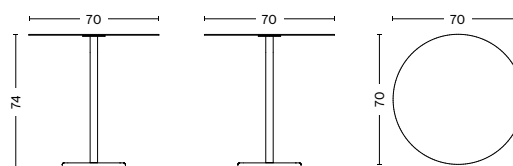

## DIMENSIONS

### TERRAZZO TABLE SQUARE

/ LENGTH 60 cm / 23.62"

/ WIDTH 60 cm / 23.62"

/ HEIGHT 74 cm / 29.13"

### TERRAZZO TABLE ROUND

/ DIAMETER Ø70 cm / 27.56"

/ HEIGHT 74 cm / 29.13"