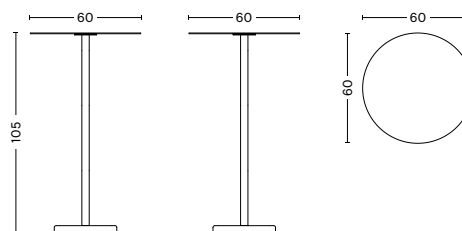

## DIMENSIONS

### TERRAZZO TABLE SQUARE

/ LENGTH 60 cm / 23.62"

/ WIDTH 60 cm / 23.62"

/ HEIGHT 74 cm / 29.13"

### TERRAZZO TABLE ROUND

/ DIAMETER Ø70 cm / 27.56"

/ HEIGHT 74 cm / 29.13"

### TERRAZZO TABLE HIGH

/ DIAMETER Ø60 cm / 23.62"

/ HEIGHT 95 cm / 37.40"