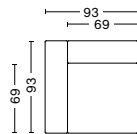

LEFT CORNER / ART. 1862

WIDTH / 93 cm / 36.61"

DEPTH / 93 cm / 36.61"

HEIGHT / 67 cm / 26.38"

SEAT HEIGHT / 40 cm / 15.75"

ARMREST DEPTH / 24 cm / 9.45"