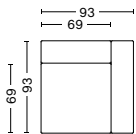

WIDTH / 97 cm / 38.19"

DEPTH / 95,5 cm / 37.6"

HEIGHT / 67 cm / 26.38"

SEAT HEIGHT / 40 cm / 15.75"

ARMREST DEPTH / 24 cm / 9.45"

MIDDLE / ART. 1063

WIDTH / 74,5 cm / 29.33"

DEPTH / 95,5 cm / 37.6"

ARMREST DEPTH / 24 cm / 9.45"

LEFT ARMREST / ART. 1962

WIDTH / 114 cm / 44.88"

DEPTH / 95,5 cm / 37.6"

HEIGHT / 67 cm / 26.38"

SEAT HEIGHT / 40 cm / 15.75"

ARMREST DEPTH / 24 cm / 9.45"

MIDDLE / ART. 1963

WIDTH / 91,5 cm / 36.02"

DEPTH / 95,5 cm / 37.6"

HEIGHT / 67 cm / 26.38"

SEAT HEIGHT / 40 cm / 15.75"

MAGS CORNER MODULES

RIGHT CORNER / ART. 1861

WIDTH / 93 cm / 36.61"

DEPTH / 93 cm / 36.61"

HEIGHT / 67 cm / 26.38"

SEAT HEIGHT / 40 cm / 15.75"

ARMREST DEPTH / 24 cm / 9.45"

LEFT CORNER / ART. 1862

WIDTH / 93 cm / 36.61"

DEPTH / 93 cm / 36.61"

HEIGHT / 67 cm / 26.38"

SEAT HEIGHT / 40 cm / 15.75"