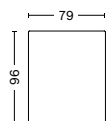

MAGS WIDE CHAISE LONGUE MODULES

RIGHT ARMREST / ART. 8261
WIDTH / 114 cm / 44.88"
DEPTH / 127,5 cm / 50.2"
HEIGHT / 67 cm / 26.38"
SEAT HEIGHT / 40 cm / 15.75"

LEFT ARMREST / ART. 8262
WIDTH / 114 cm / 44.88"
DEPTH / 127,5 cm / 50.2"
HEIGHT / 67 cm / 26.38"
SEAT HEIGHT / 40 cm / 15.75"

MAGS OTTOMAN

OTTOMAN XS / ART. 01
WIDTH / 79 cm / 31.1"
DEPTH / 79 cm / 31.1"
HEIGHT / 40 cm / 15.75"

OTTOMAN S / ART. 02
WIDTH / 79 cm / 31.1"
DEPTH / 96 cm / 37.8"
HEIGHT / 40 cm / 15.75"

MAGS CUSHIONS