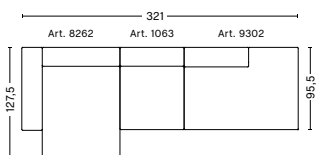

DEPTH / 95,5/127,5 cm / 37.6/50.19"

HEIGHT / 67 cm / 26.38"

SEAT HEIGHT / 40 cm / 15.75"

3 SEATER COMB. 3 / LEFT

WIDTH / 304 cm / 119.68"

DEPTH / 95,5/127,5 cm / 37.6/50.19"

HEIGHT / 67 cm / 26.38"

SEAT HEIGHT / 40 cm / 15.75"

3 SEATER COMB. 3 / RIGHT

WIDTH / 304 cm / 119.68"

DEPTH / 95,5/127,5 cm / 37.6/50.19"

HEIGHT / 67 cm / 26.38"

SEAT HEIGHT / 40 cm / 15.75"

3 SEATER COMB. 4 / LEFT

WIDTH / 321 cm / 126.37"

DEPTH / 95,5/127,5 cm / 37.6/50.19"

HEIGHT / 67 cm / 26.38"

SEAT HEIGHT / 40 cm / 15.75"

3 SEATER COMB. 4 / RIGHT

WIDTH / 321 cm / 126.37"

DEPTH / 95,5/127,5 cm / 37.6/50.19"

HEIGHT / 67 cm / 26.38"

SEAT HEIGHT / 40 cm / 15.75"

DIMENSIONS / MAGS MODULES