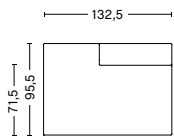

MAGS LOUNGE MODULES

RIGHT BACKREST / ART. 9301
WIDTH / 132,5/76 cm / 52.17"
DEPTH / 95,5 cm / 37.6"
HEIGHT / 67 cm / 26.38"
SEAT HEIGHT / 40 cm / 15.75"