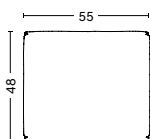

WIDTH / 97 cm / 38.19"

DEPTH / 95,5 cm / 37.6"

HEIGHT / 67 cm / 26.38"

SEAT HEIGHT / 40 cm / 15.75"

ARMREST DEPTH / 24 cm / 9.45"

MIDDLE / ART. 1063

WIDTH / 74,5 cm / 29.33"

DEPTH / 95,5 cm / 37.6"

ARMREST DEPTH / 24 cm / 9.45"

LEFT ARMREST / ART. 1962

WIDTH / 114 cm / 44.88"

DEPTH / 95,5 cm / 37.6"

HEIGHT / 67 cm / 26.38"

SEAT HEIGHT / 40 cm / 15.75"

ARMREST DEPTH / 24 cm / 9.45"

MIDDLE / ART. 1963

MAGS OTTOMAN

OTTOMAN XS / ART. 01
WIDTH / 79 cm / 31.1"
DEPTH / 79 cm / 31.1"
HEIGHT / 40 cm / 15.75"

OTTOMAN S / ART. 02
WIDTH / 79 cm / 31.1"
DEPTH / 96 cm / 37.8"
HEIGHT / 40 cm / 15.75"

MAGS CUSHIONS

CUSHION / ART. 09
WIDTH / 55 cm / 31.1"
DEPTH / 96 cm / 37.8"
HEIGHT / 40 cm / 15.75"

CUSHION / ART. 10
WIDTH / 55 cm / 36.02"
DEPTH / 9 cm / 37.6"
HEIGHT / 48 cm / 26.38"