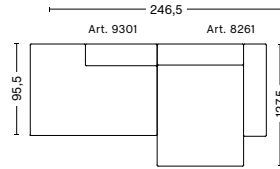

WIDTH / 228 cm / 89.76"

DEPTH / 95,5 cm / 37.6"

HEIGHT / 67 cm / 26.38"

SEAT HEIGHT / 40 cm / 15.75"

3 SEATER COMB. 1

WIDTH / 268,5 cm / 105.71"

DEPTH / 95,5 cm / 37.6"

HEIGHT / 67 cm / 26.38"

SEAT HEIGHT / 40 cm / 15.75"

2,5 SEATER COMB. 3 / LEFT

WIDTH / 246,5 cm / 97.04"

DEPTH / 95,5/127,5 cm / 37.6/50.19"

HEIGHT / 67 cm / 26.38"

SEAT HEIGHT / 40 cm / 15.75"

2,5 SEATER COMB. 3 / RIGHT

WIDTH / 246,5 cm / 97.04"

DEPTH / 95,5/127,5 cm / 37.6/50.19"

HEIGHT / 67 cm / 26.38"

SEAT HEIGHT / 40 cm / 15.75"

3 SEATER COMB. 3 / LEFT

WIDTH / 304 cm / 119.68"

DEPTH / 95,5/127,5 cm / 37.6/50.19"

HEIGHT / 67 cm / 26.38"

SEAT HEIGHT / 40 cm / 15.75"