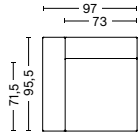

3 SEATER COMB. 3 / RIGHT

WIDTH / 304 cm / 119.68"

DEPTH / 95,5/127,5 cm / 37.6/50.19"

HEIGHT / 67 cm / 26.38"

SEAT HEIGHT / 40 cm / 15.75"

3 SEATER COMB. 4 / LEFT

WIDTH / 321 cm / 126.37"

DEPTH / 95,5/127,5 cm / 37.6/50.19"

HEIGHT / 67 cm / 26.38"

SEAT HEIGHT / 40 cm / 15.75"

3 SEATER COMB. 4 / RIGHT

WIDTH / 321 cm / 126.37"

DEPTH / 95,5/127,5 cm / 37.6/50.19"

HEIGHT / 67 cm / 26.38"

SEAT HEIGHT / 40 cm / 15.75"

DIMENSIONS / MAGS MODULES

MAGS NARROW MODULES

RIGHT ARMREST / ART. 1061

WIDTH / 97 cm / 38.19"

DEPTH / 95,5 cm / 37.6"

HEIGHT / 67 cm / 26.38"

SEAT HEIGHT / 40 cm / 15.75"

ARMREST DEPTH / 24 cm / 9.45"

LEFT ARMREST / ART. 1062

WIDTH / 97 cm / 38.19"

DEPTH / 95,5 cm / 37.6"

HEIGHT / 67 cm / 26.38"

SEAT HEIGHT / 40 cm / 15.75"

ARMREST DEPTH / 24 cm / 9.45"

MIDDLE / ART. 1063

WIDTH / 74,5 cm / 29.33"

DEPTH / 95,5 cm / 37.6"