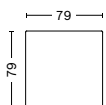

MAGS WIDE CHAISE LONGUE MODULES

RIGHT ARMREST / ART. 8261
WIDTH / 114 cm / 44.88"
DEPTH / 127,5 cm / 50.2"
HEIGHT / 67 cm / 26.38"
SEAT HEIGHT / 40 cm / 15.75"

LEFT ARMREST / ART. 8262
WIDTH / 114 cm / 44.88"
DEPTH / 127,5 cm / 50.2"
HEIGHT / 67 cm / 26.38"
SEAT HEIGHT / 40 cm / 15.75"

MAGS OTTOMAN

OTTOMAN XS / ART. 01
WIDTH / 79 cm / 31.1"
DEPTH / 79 cm / 31.1"
HEIGHT / 40 cm / 15.75"

OTTOMAN S / ART. 02
WIDTH / 79 cm / 31.1"
DEPTH / 96 cm / 37.8"
HEIGHT / 40 cm / 15.75"

MAGS CUSHIONS