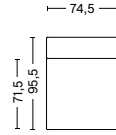

MIDDLE / ART. 1063

WIDTH / 74,5 cm / 29.33"

DEPTH / 95,5 cm / 37.6"

HEIGHT / 67 cm / 26.38"

SEAT HEIGHT / 40 cm / 15.75"