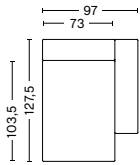

WIDTH / 91,5 cm / 36.02"

DEPTH / 95,5 cm / 37.6"

HEIGHT / 67 cm / 26.38"

SEAT HEIGHT / 40 cm / 15.75"

MAGS CORNER MODULES

RIGHT CORNER / ART. 1861

WIDTH / 93 cm / 36.61"

DEPTH / 93 cm / 36.61"

HEIGHT / 67 cm / 26.38"

SEAT HEIGHT / 40 cm / 15.75"

ARMREST DEPTH / 24 cm / 9.45"

LEFT CORNER / ART. 1862

WIDTH / 93 cm / 36.61"

DEPTH / 93 cm / 36.61"

HEIGHT / 67 cm / 26.38"

SEAT HEIGHT / 40 cm / 15.75"

ARMREST DEPTH / 24 cm / 9.45"

MAGS LOUNGE MODULES

RIGHT BACKREST / ART. 9301
WIDTH / 132,5/76 cm / 52.17"
DEPTH / 95,5 cm / 37.6"
HEIGHT / 67 cm / 26.38"
SEAT HEIGHT / 40 cm / 15.75"

LEFT BACKREST / ART. 9302
WIDTH / 132,5/76 cm / 52.17"
DEPTH / 95,5 cm / 37.6"
HEIGHT / 67 cm / 26.38"
SEAT HEIGHT / 40 cm / 15.75"

MAGS NARROW CHAISE LONGUE MODULES

RIGHT ARMREST / ART. 8161
WIDTH / 97 cm / 38.19"
DEPTH / 127,5 cm / 50.2"
HEIGHT / 67 cm / 26.38"
SEAT HEIGHT / 40 cm / 15.75"

LEFT ARMREST / ART. 8162
WIDTH / 97 cm / 38.19"
DEPTH / 127,5 cm / 50.2"
HEIGHT / 67 cm / 26.38"
SEAT HEIGHT / 40 cm / 15.75"