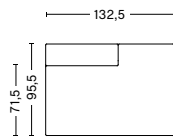

WIDTH / 97 cm / 38.19"

DEPTH / 95,5 cm / 37.6"

HEIGHT / 67 cm / 26.38"

SEAT HEIGHT / 40 cm / 15.75"

ARMREST DEPTH / 24 cm / 9.45"

MIDDLE / ART. 1063

WIDTH / 74,5 cm / 29.33"

DEPTH / 95,5 cm / 37.6"

WIDTH / 91,5 cm / 36.02"

DEPTH / 95,5 cm / 37.6"

HEIGHT / 67 cm / 26.38"

SEAT HEIGHT / 40 cm / 15.75"

MAGS CORNER MODULES

RIGHT CORNER / ART. 1861

WIDTH / 93 cm / 36.61"

DEPTH / 93 cm / 36.61"

HEIGHT / 67 cm / 26.38"

SEAT HEIGHT / 40 cm / 15.75"

ARMREST DEPTH / 24 cm / 9.45"

LEFT CORNER / ART. 1862

WIDTH / 93 cm / 36.61"

DEPTH / 93 cm / 36.61"

HEIGHT / 67 cm / 26.38"

SEAT HEIGHT / 40 cm / 15.75"

ARMREST DEPTH / 24 cm / 9.45"

MAGS LOUNGE MODULES

RIGHT BACKREST / ART. 9301
WIDTH / 132,5/76 cm / 52.17"
DEPTH / 95,5 cm / 37.6"
HEIGHT / 67 cm / 26.38"
SEAT HEIGHT / 40 cm / 15.75"

LEFT BACKREST / ART. 9302
WIDTH / 132,5/76 cm / 52.17"
DEPTH / 95,5 cm / 37.6"
HEIGHT / 67 cm / 26.38"
SEAT HEIGHT / 40 cm / 15.75"