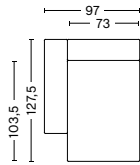

WIDTH / 91,5 cm / 36.02"

DEPTH / 95,5 cm / 37.6"

HEIGHT / 67 cm / 26.38"

SEAT HEIGHT / 40 cm / 15.75"

MAGS CORNER MODULES

RIGHT CORNER / ART. 1861

WIDTH / 93 cm / 36.61"

DEPTH / 93 cm / 36.61"

HEIGHT / 67 cm / 26.38"

SEAT HEIGHT / 40 cm / 15.75"

ARMREST DEPTH / 24 cm / 9.45"

LEFT CORNER / ART. 1862

WIDTH / 93 cm / 36.61"

DEPTH / 93 cm / 36.61"

HEIGHT / 67 cm / 26.38"

SEAT HEIGHT / 40 cm / 15.75"

ARMREST DEPTH / 24 cm / 9.45"

MAGS LOUNGE MODULES

RIGHT BACKREST / ART. 9301
WIDTH / 132,5/76 cm / 52.17"
DEPTH / 95,5 cm / 37.6"
HEIGHT / 67 cm / 26.38"
SEAT HEIGHT / 40 cm / 15.75"

LEFT BACKREST / ART. 9302
WIDTH / 132,5/76 cm / 52.17"
DEPTH / 95,5 cm / 37.6"
HEIGHT / 67 cm / 26.38"
SEAT HEIGHT / 40 cm / 15.75"

MAGS NARROW CHAISE LONGUE MODULES

RIGHT ARMREST / ART. 8161
WIDTH / 97 cm / 38.19"
DEPTH / 127,5 cm / 50.2"
HEIGHT / 67 cm / 26.38"
SEAT HEIGHT / 40 cm / 15.75"

LEFT ARMREST / ART. 8162
WIDTH / 97 cm / 38.19"
DEPTH / 127,5 cm / 50.2"
HEIGHT / 67 cm / 26.38"
SEAT HEIGHT / 40 cm / 15.75"