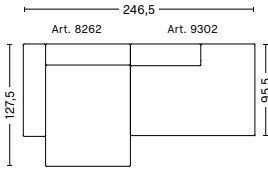

WIDTH / 228 cm / 89.76"

DEPTH / 95,5 cm / 37.6"

HEIGHT / 67 cm / 26.38"

SEAT HEIGHT / 40 cm / 15.75"

3 SEATER COMB. 1

WIDTH / 268,5 cm / 105.71"

DEPTH / 95,5 cm / 37.6"

HEIGHT / 67 cm / 26.38"

SEAT HEIGHT / 40 cm / 15.75"

2,5 SEATER COMB. 3 / LEFT

WIDTH / 246,5 cm / 97.04"

DEPTH / 95,5/127,5 cm / 37.6/50.19"

HEIGHT / 67 cm / 26.38"

SEAT HEIGHT / 40 cm / 15.75"

2,5 SEATER COMB. 3 / RIGHT

WIDTH / 246,5 cm / 97.04"

DEPTH / 95,5/127,5 cm / 37.6/50.19"

HEIGHT / 67 cm / 26.38"

SEAT HEIGHT / 40 cm / 15.75"

3 SEATER COMB. 3 / LEFT

WIDTH / 304 cm / 119.68"

DEPTH / 95,5/127,5 cm / 37.6/50.19"

HEIGHT / 67 cm / 26.38"

SEAT HEIGHT / 40 cm / 15.75"