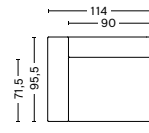

WIDTH / 97 cm / 38.19"

DEPTH / 95,5 cm / 37.6"

HEIGHT / 67 cm / 26.38"

SEAT HEIGHT / 40 cm / 15.75"

ARMREST DEPTH / 24 cm / 9.45"

MIDDLE / ART. 1063

WIDTH / 74,5 cm / 29.33"

DEPTH / 95,5 cm / 37.6"

HEIGHT / 67 cm / 26.38"

SEAT HEIGHT / 40 cm / 15.75"

MAGS WIDE MODULES

RIGHT ARMREST / ART. 1961

WIDTH / 114 cm / 44.88"

DEPTH / 95,5 cm / 37.6"

HEIGHT / 67 cm / 26.38"

SEAT HEIGHT / 40 cm / 15.75"

ARMREST DEPTH / 24 cm / 9.45"

LEFT ARMREST / ART. 1962

WIDTH / 114 cm / 44.88"

DEPTH / 95,5 cm / 37.6"

HEIGHT / 67 cm / 26.38"

SEAT HEIGHT / 40 cm / 15.75"

ARMREST DEPTH / 24 cm / 9.45"

MIDDLE / ART. 1963

WIDTH / 91,5 cm / 36.02"

DEPTH / 95,5 cm / 37.6"

HEIGHT / 67 cm / 26.38"

SEAT HEIGHT / 40 cm / 15.75"

MAGS CORNER MODULES

RIGHT CORNER / ART. 1861

WIDTH / 93 cm / 36.61"

DEPTH / 93 cm / 36.61"