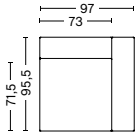

3 SEATER COMB. 3 / RIGHT

WIDTH / 304 cm / 119.68"

DEPTH / 95,5/127,5 cm / 37.6/50.19"

HEIGHT / 67 cm / 26.38"

SEAT HEIGHT / 40 cm / 15.75"

3 SEATER COMB. 4 / LEFT

WIDTH / 321 cm / 126.37"

DEPTH / 95,5/127,5 cm / 37.6/50.19"

HEIGHT / 67 cm / 26.38"

SEAT HEIGHT / 40 cm / 15.75"

3 SEATER COMB. 4 / RIGHT

WIDTH / 321 cm / 126.37"

DEPTH / 95,5/127,5 cm / 37.6/50.19"

HEIGHT / 67 cm / 26.38"

SEAT HEIGHT / 40 cm / 15.75"

DIMENSIONS / MAGS MODULES

MAGS NARROW MODULES

RIGHT ARMREST / ART. 1061

WIDTH / 97 cm / 38.19"

DEPTH / 95,5 cm / 37.6"

HEIGHT / 67 cm / 26.38"

SEAT HEIGHT / 40 cm / 15.75"

ARMREST DEPTH / 24 cm / 9.45"

LEFT ARMREST / ART. 1062

WIDTH / 97 cm / 38.19"

DEPTH / 95,5 cm / 37.6"

HEIGHT / 67 cm / 26.38"

SEAT HEIGHT / 40 cm / 15.75"

ARMREST DEPTH / 24 cm / 9.45"

MIDDLE / ART. 1063

WIDTH / 74,5 cm / 29.33"

DEPTH / 95,5 cm / 37.6"