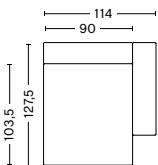

MAGS WIDE CHAISE LONGUE MODULES

RIGHT ARMREST / ART. 8261
WIDTH / 114 cm / 44.88"
DEPTH / 127,5 cm / 50.2"
HEIGHT / 67 cm / 26.38"
SEAT HEIGHT / 40 cm / 15.75"