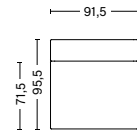

WIDTH / 97 cm / 38.19"

DEPTH / 95,5 cm / 37.6"

HEIGHT / 67 cm / 26.38"

SEAT HEIGHT / 40 cm / 15.75"

ARMREST DEPTH / 24 cm / 9.45"

MIDDLE / ART. 1063

WIDTH / 74,5 cm / 29.33"

DEPTH / 95,5 cm / 37.6"

HEIGHT / 67 cm / 26.38"

SEAT HEIGHT / 40 cm / 15.75"

MAGS WIDE MODULES

RIGHT ARMREST / ART. 1961

WIDTH / 114 cm / 44.88"

DEPTH / 95,5 cm / 37.6"

HEIGHT / 67 cm / 26.38"

SEAT HEIGHT / 40 cm / 15.75"

ARMREST DEPTH / 24 cm / 9.45"

LEFT ARMREST / ART. 1962

WIDTH / 114 cm / 44.88"

DEPTH / 95,5 cm / 37.6"

HEIGHT / 67 cm / 26.38"

SEAT HEIGHT / 40 cm / 15.75"

ARMREST DEPTH / 24 cm / 9.45"

MIDDLE / ART. 1963

WIDTH / 91,5 cm / 36.02"

DEPTH / 95,5 cm / 37.6"

HEIGHT / 67 cm / 26.38"

SEAT HEIGHT / 40 cm / 15.75"

MAGS CORNER MODULES

RIGHT CORNER / ART. 1861

WIDTH / 93 cm / 36.61"

DEPTH / 93 cm / 36.61"