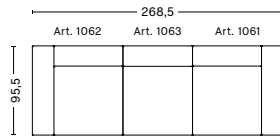

WIDTH / 228 cm / 89.76"

DEPTH / 95,5 cm / 37.6"

HEIGHT / 67 cm / 26.38"

SEAT HEIGHT / 40 cm / 15.75"

3 SEATER COMB. 1

WIDTH / 268,5 cm / 105.71"

DEPTH / 95,5 cm / 37.6"

HEIGHT / 67 cm / 26.38"

SEAT HEIGHT / 40 cm / 15.75"

2,5 SEATER COMB. 3 / LEFT

WIDTH / 246,5 cm / 97.04"

DEPTH / 95,5/127,5 cm / 37.6/50.19"

HEIGHT / 67 cm / 26.38"

SEAT HEIGHT / 40 cm / 15.75"

2,5 SEATER COMB. 3 / RIGHT

WIDTH / 246,5 cm / 97.04"