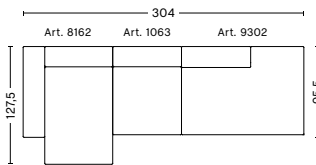

SEAT HEIGHT / 40 cm / 15.75"

2,5 SEATER COMB. 3 / LEFT

WIDTH / 246,5 cm / 97.04"

DEPTH / 95,5/127,5 cm / 37.6/50.19"

HEIGHT / 67 cm / 26.38"

SEAT HEIGHT / 40 cm / 15.75"

2,5 SEATER COMB. 3 / RIGHT

WIDTH / 246,5 cm / 97.04"

DEPTH / 95,5/127,5 cm / 37.6/50.19"

HEIGHT / 67 cm / 26.38"

SEAT HEIGHT / 40 cm / 15.75"

3 SEATER COMB. 3 / LEFT

WIDTH / 304 cm / 119.68"

DEPTH / 95,5/127,5 cm / 37.6/50.19"

HEIGHT / 67 cm / 26.38"

SEAT HEIGHT / 40 cm / 15.75"

3 SEATER COMB. 3 / RIGHT

WIDTH / 304 cm / 119.68"

DEPTH / 95,5/127,5 cm / 37.6/50.19"

HEIGHT / 67 cm / 26.38"

SEAT HEIGHT / 40 cm / 15.75"

3 SEATER COMB. 4 / LEFT

WIDTH / 321 cm / 126.37"

DEPTH / 95,5/127,5 cm / 37.6/50.19"