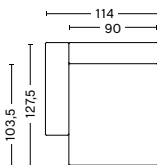

HEIGHT / 67 cm / 26.38"

SEAT HEIGHT / 40 cm / 15.75"

ARMREST DEPTH / 24 cm / 9.45"

LEFT CORNER / ART. 1862

WIDTH / 93 cm / 36.61"

DEPTH / 93 cm / 36.61"

HEIGHT / 67 cm / 26.38"

SEAT HEIGHT / 40 cm / 15.75"

MAGS NARROW CHAISE LONGUE MODULES

RIGHT ARMREST / ART. 8161
WIDTH / 97 cm / 38.19"
DEPTH / 127,5 cm / 50.2"
HEIGHT / 67 cm / 26.38"
SEAT HEIGHT / 40 cm / 15.75"

LEFT ARMREST / ART. 8162
WIDTH / 97 cm / 38.19"
DEPTH / 127,5 cm / 50.2"
HEIGHT / 67 cm / 26.38"
SEAT HEIGHT / 40 cm / 15.75"

MAGS WIDE CHAISE LONGUE MODULES

RIGHT ARMREST / ART. 8261
WIDTH / 114 cm / 44.88"
DEPTH / 127,5 cm / 50.2"
HEIGHT / 67 cm / 26.38"
SEAT HEIGHT / 40 cm / 15.75"

LEFT ARMREST / ART. 8262
WIDTH / 114 cm / 44.88"
DEPTH / 127,5 cm / 50.2"
HEIGHT / 67 cm / 26.38"
SEAT HEIGHT / 40 cm / 15.75"

MAGS OTTOMAN

OTTOMAN XS / ART. 01
WIDTH / 79 cm / 31.1"
DEPTH / 79 cm / 31.1"
HEIGHT / 40 cm / 15.75"

OTTOMAN S / ART. 02
WIDTH / 79 cm / 31.1"
DEPTH / 96 cm / 37.8"
HEIGHT / 40 cm / 15.75"

MAGS CUSHIONS