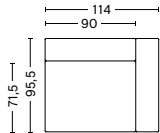

HEIGHT / 67 cm / 26.38"

SEAT HEIGHT / 40 cm / 15.75"

3 SEATER COMB. 4 / RIGHT

WIDTH / 321 cm / 126.37"

DEPTH / 95,5/127,5 cm / 37.6/50.19"

HEIGHT / 67 cm / 26.38"

SEAT HEIGHT / 40 cm / 15.75"

DIMENSIONS / MAGS MODULES

WIDTH / 97 cm / 38.19"

DEPTH / 95,5 cm / 37.6"

HEIGHT / 67 cm / 26.38"

SEAT HEIGHT / 40 cm / 15.75"

ARMREST DEPTH / 24 cm / 9.45"

MIDDLE / ART. 1063

WIDTH / 74,5 cm / 29.33"

DEPTH / 95,5 cm / 37.6"

HEIGHT / 67 cm / 26.38"

SEAT HEIGHT / 40 cm / 15.75"

MAGS WIDE MODULES

RIGHT ARMREST / ART. 1961

WIDTH / 114 cm / 44.88"

DEPTH / 95,5 cm / 37.6"

HEIGHT / 67 cm / 26.38"

SEAT HEIGHT / 40 cm / 15.75"

ARMREST DEPTH / 24 cm / 9.45"

LEFT ARMREST / ART. 1962

WIDTH / 114 cm / 44.88"

DEPTH / 95,5 cm / 37.6"

HEIGHT / 67 cm / 26.38"

SEAT HEIGHT / 40 cm / 15.75"

ARMREST DEPTH / 24 cm / 9.45"

MIDDLE / ART. 1963