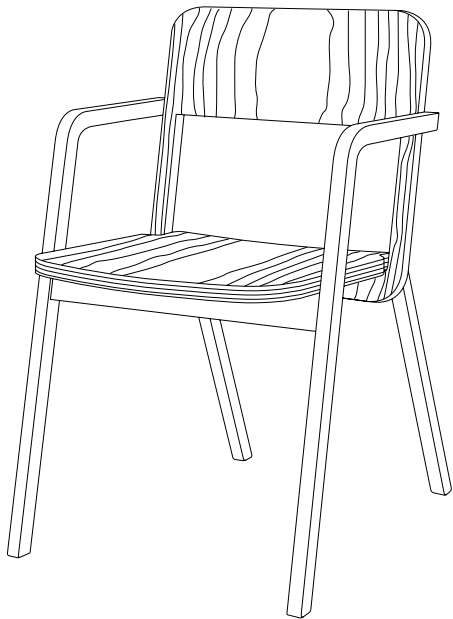

Stuhl
Prater Chair

Gestalter: Marco Dessi, 2009

Breite: 520 mm

Tiefe: 590 mm

Höhe: 800 mm

Sitzhöhe: 450 mm

Birkensperrholz formgefräst

Birke natur oder
gelb, schwarz, weiß oder grau gebeizt und lackiert x

Lammfell für Sitzfläche
naturfarben,
Naturprodukt; daher farblich unterschiedlich ausfallend x

Sitzkissen
Bezug ‚Salz und Pfeffer‘ schwarz-weiß, 90% BW, 10% VY x

bis 3 Stück stapelbar