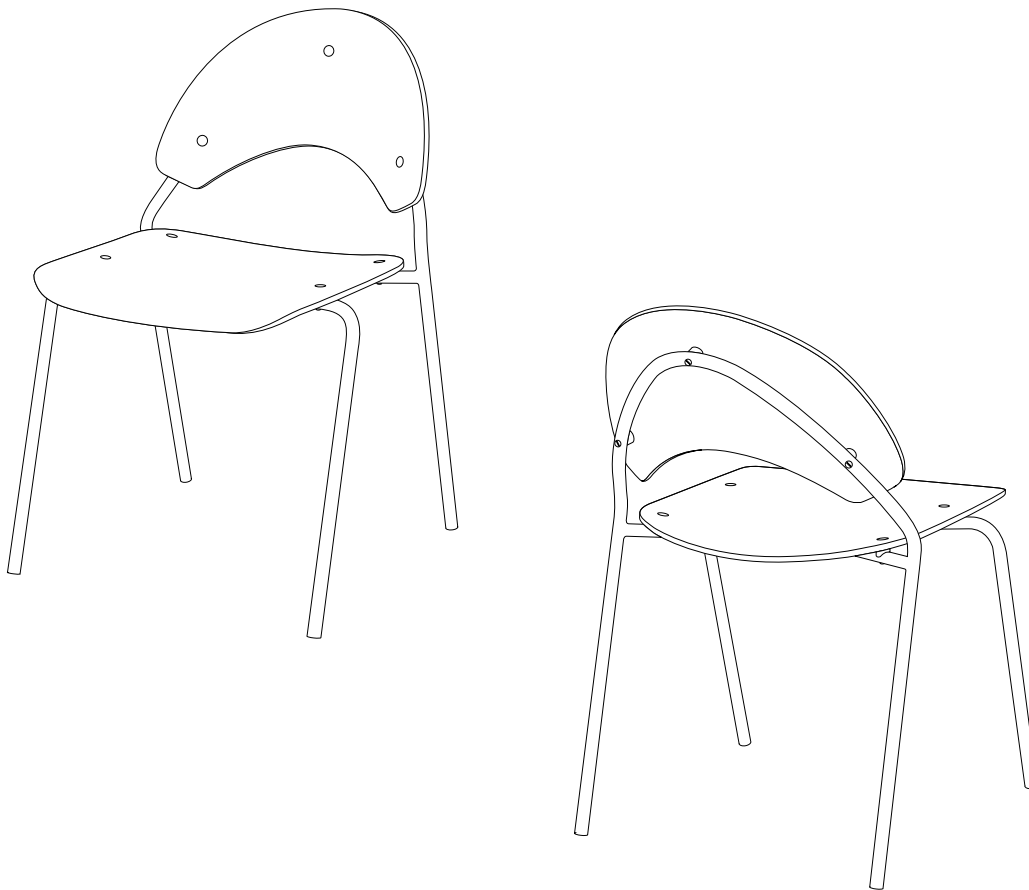

Stuhl

Frog

Gestalter: Herbert Hirche, 1955

Breite: 490 mm

Tiefe: 570 mm

Höhe: 780 mm

Sitzhöhe: 450 mm

Gestell Stahlrohr pulverbeschichtet

Schwarz RAL 9005, Weiß RAL 9010, Blassgrün RAL 6021, Hellrosa RAL 3015,

Taupe NCS S 4005-Y50R oder verchromt

Sitz- und Rückenschale aus Birkenformholz lackiert

Schwarz RAL 9005, Weiß RAL 9010, Blassgrün RAL 6021, Hellrosa RAL 3015,

Taupe NCS S 4005-Y50R oder Eichenfurnier natur lackiert

Stahlrohr pulverbeschichtet, Formholzschale farbig lackiert

x

Stahlrohr pulverbeschichtet, Formholzschale Eichenfurnier

x

Gestell verchromt Aufpreis

x

Alle Farbkombinationen von Gestell und Schale sind möglich

bis 10 Stück stapelbar, Reihenverkettung auf Anfrage möglich