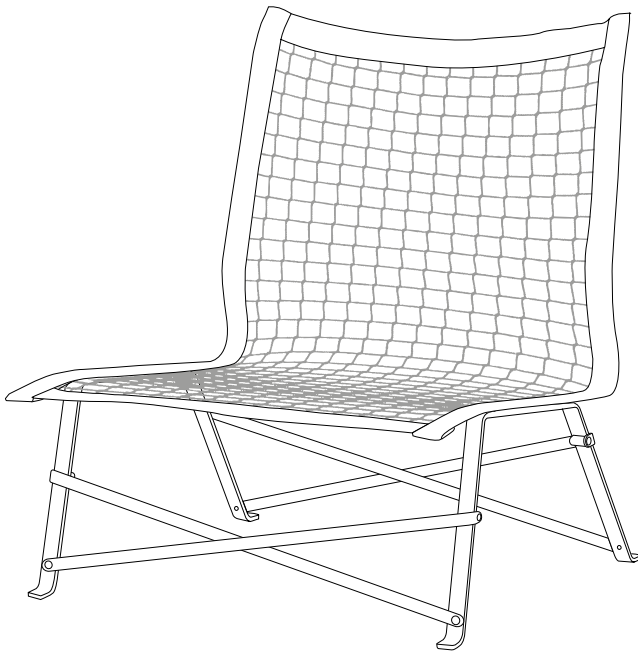

Sessel

Tie Break

Gestalter: Bertjan Pot, 2011

Breite: 805 mm

Tiefe: 771 mm

Höhe: 935 mm

Sitzhöhe: 365 mm

Gestell Flachstahl außenbeständig
farbig pulverbeschichtet

Signalblau RAL 5005

Schwarz RAL 9005

Netz in blau oder schwarz
mit farblich passendem Gurtband

schwarz oder blau x

Paketversand möglich