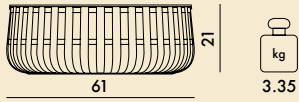

PANIER 2006

Design Ronan & Erwan Bouroullec

8860

€

WERKSTOFFE

Transparentes oder durchgefärbtes Polycarbonat

TRANSPARENTIE
AUSFÜHRUNG

B4
Glasklar

X1
Fumé

X5
Dunkelgrün