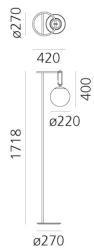

LUMINAIRE

– Watt: **17W**

BESCHREIBUNG

nh continues the study on the dynamic interaction of expertise, details, materials, form, and light that Neri&Hu are developing with Artemide. The selected materials represent a perfect combination of tradition and innovation, as well as the expression of responsible and sustainable design, also conveyed by the use of a lowconsumption retrofit LED source. Like all the projects designed by Neri&Hu, nh offers a reinterpretation of the Oriental culture and tradition with a constant contemporary approach. With surprising lightness and elementary movements nh creates a landscape of elements generating – either individually or combined with each other – a non-static balanced composition characterized by elegant colour and material matching.

ARTIKELNUMMER: 1271010A

FUNKTIONEN

- Artikelnummer: **1271010A**
- Farbe: **Black/brass**
- Installation: **Stehleuchte**
- Material: **Blown glass, brushed brass**
- Serie: **Design Collection**
- Anwendungsbereich: **Innenbeleuchtung**
- design: **Neri&Hu**

DIMENSION

- Länge: **cm 42**
- Breite: **cm 27**
- Höhe: **cm 171.8**
- Breite: **cm 22**
- Durchmesser Fuß: **cm 27**

LICHTQUELLEN NICHT ENTHALTEN

- Kategorie: **LED RETROFIT**
- Anzahl: **1**
- Watt: **17W**
- Sockel: **E27**