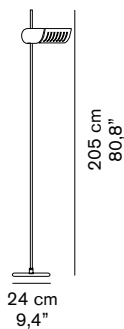

COLOMBO 626/L

Joe Colombo
1970

Lampada da terra, con dimmer, a luce diretta ed indiretta, base in acciaio verniciato, stelo cromato; riflettore, orientabile e regolabile in altezza, in alluminio verniciato.

Floor lamp with dimmer giving direct and indirect light, lacquered steel base, chromium-plated stem, height adjustable reflector in lacquered aluminium.

DIMENSIONI/DIMENSIONS

MATERIALI/MATERIALS

metallo/alluminio
metal/aluminium

dim./dim. 32x32x17 cm / 12,6"x12,6"x6,7"
volume/volume 0,0174 m³ / 0,61 ft³
peso/weight 10,8 kg / 23,81 lb

Asta/Stem

dim./dim. 4x4x108 cm / 1,6"x1,6"x 42,5"
volume/volume 0,0017 m³ / 0,06 ft³
peso/weight 1,2 kg / 2,65 lb

TIPOLOGIA/TYPE

interno - lampada da terra
indoor - floor lamp

CURVA FOTOMETRICA/ PHOTOMETRIC CURVE