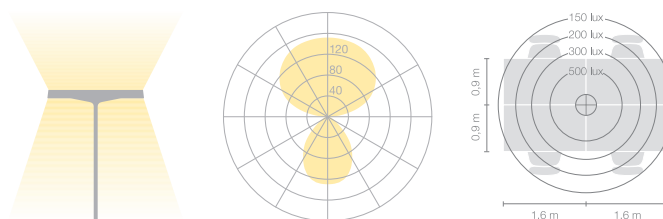

Typ/Bestellnummer	DIS10-14-8040-TD
Preis (exkl. MwSt)	EUR 1655.00
Leuchtentyp/Montageart	Stehleuchte
Farbe	Chrom
Farbwiedergabeindex	CRI>80
Betriebsart	Dimmbar
Bedienung	Am Leuchtenkopf
Leuchtenkopf	Aluminiumdruckguss
Diffusor	PMMA Linse
Standrohr	Stahl, verchromt
Leuchtenfuss	Rundfuss, Stahl, pulverbeschichtet, schwarz
Netzkabel	Transparent, 3x0.75mm², L 3000 mm
Netzstecker	Schuko-Stecker Typ E+F
Lichtverteilung	Direkt (26.8%) / indirekt (73.2%)
Lichtstrom	8590lm
Leistungsaufnahme	72W
Leuchtenbetriebswirkungsgrad	120 lm/W
LED-Lebensdauer	50'000h
Netzspannung	220-240V, 50/60Hz
Stand-by Verbrauch	< 0.5W
Schutzklasse	I
Schutzart	IP 20
Verpackungseinheiten	2 (480 x 480 x 140 mm + 1920 x 100 x 100 mm)
Gewicht	12.7 kg
Garantie	36 Monate

Belux AG
Neufeldweg 6, CH-5103
Möriken
Tel. +41 61 316 74 01
Fax +41 61 316 75 99
www.belux.com
belux@belux.com

MINERGIE® light of the future