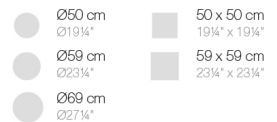

TABLE TOPS OPTIONS - OPCIONES SOBRES