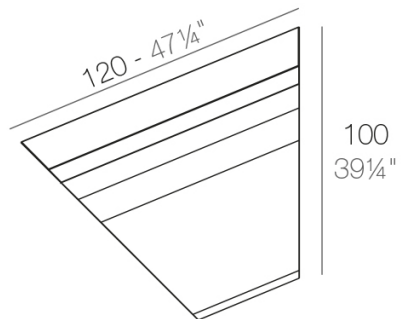

SECTIONS

24.14 Kg

FAZ Sofá Módulo Izquierdo
FAZ Sectional Sofa Left

24.14 Kg

FAZ Sofá Módulo Derecho
FAZ Sectional Sofa Right

22.19 Kg

FAZ Sofá Módulo Central
FAZ Sectional Sofa Armless

24.2 Kg

FAZ Sofá Módulo Esquina 90°
FAZ Sectional Sofa Corner 90°

19.69 Kg

FAZ Sofá Módulo Esquina 45°
FAZ Sectional Sofa Corner 45°

COMBINATIONS

- 1 x 54004** Sofá Módulo Central - Sectional Sofa Armless
- 1 x 54002** Sofá Módulo Izquierdo - Sectional Sofa Left
- 1 x 54003** Sofá Módulo Derecho - Sectional Sofa Right
- 1 x 54006** Módulo Puff- Sectional Ottoman