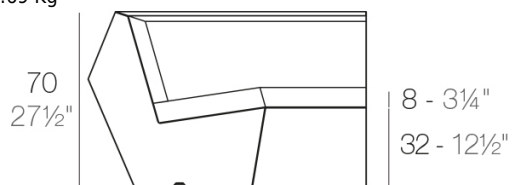

SECTIONS

24.14 Kg

FAZ Sofá Módulo Izquierdo
FAZ Sectional Sofa Left

24.14 Kg

FAZ Sofá Módulo Derecho
FAZ Sectional Sofa Right

22.19 Kg

FAZ Sofá Módulo Central
FAZ Sectional Sofa Armless

24.2 Kg

FAZ Sofá Módulo Esquina 90°
FAZ Sectional Sofa Corner 90°

19.69 Kg

FAZ Sofá Módulo Esquina 45°
FAZ Sectional Sofa Corner 45°

COMBINATIONS

- 1 x 54004** Sofá Módulo Central - Sectional Sofa Armless
- 1 x 54002** Sofá Módulo Izquierdo - Sectional Sofa Left
- 1 x 54003** Sofá Módulo Derecho - Sectional Sofa Right
- 1 x 54006** Módulo Puff- Sectional Ottoman