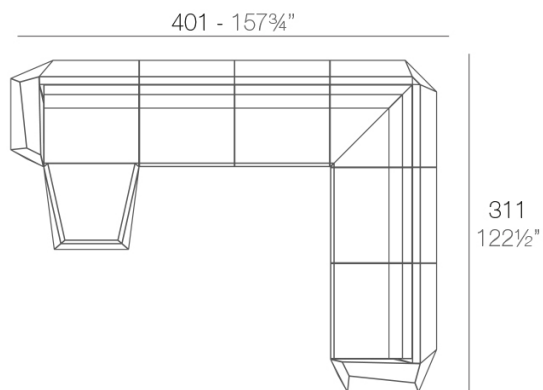

- **3 x 54004** Sofá Módulo Central - Sectional Sofa Armless
- **1 x 54002** Sofá Módulo Izquierdo - Sectional Sofa Left
- **1 x 54003** Sofá Módulo Derecho - Sectional Sofa Right
- **1 x 54005** Sofá Módulo Esquina 90° - Sectional Sofa Corner 90°
- **1 x 54006** Módulo Puff - Ottoman