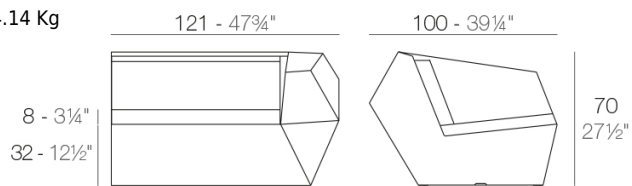

SECTIONS

24.14 Kg

FAZ Sofá Módulo Izquierdo
FAZ Sectional Sofa Left

24.14 Kg

FAZ Sofá Módulo Derecho
FAZ Sectional Sofa Right

22.19 Kg

FAZ Sofá Módulo Central
FAZ Sectional Sofa Armless

24.2 Kg