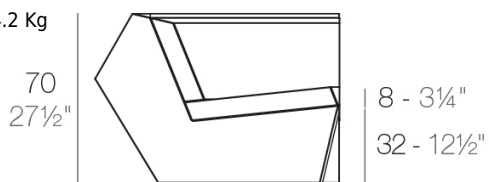

SECTIONS

24.14 Kg

FAZ Sofá Módulo Izquierdo
FAZ Sectional Sofa Left

24.14 Kg

FAZ Sofá Módulo Derecho
FAZ Sectional Sofa Right

22.19 Kg

FAZ Sofá Módulo Central
FAZ Sectional Sofa Armless

24.2 Kg

FAZ Sofá Módulo Esquina 90°
FAZ Sectional Sofa Corner 90°

19.69 Kg

FAZ Sofá Módulo Esquina 45°
FAZ Sectional Sofa Corner 45°

COMBINATIONS

- 1 x 54004** Sofá Módulo Central - Sectional Sofa Armless
- 1 x 54002** Sofá Módulo Izquierdo - Sectional Sofa Left
- 1 x 54003** Sofá Módulo Derecho - Sectional Sofa Right
- 1 x 54006** Módulo Puff- Sectional Ottoman