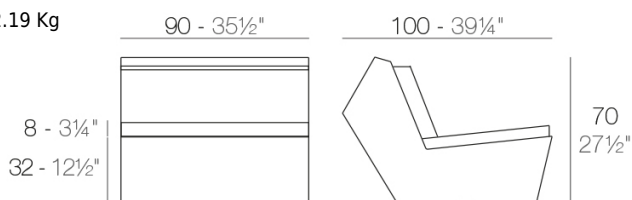

SECTIONS

24.14 Kg

FAZ Sofá Módulo Izquierdo
FAZ Sectional Sofa Left

24.14 Kg

FAZ Sofá Módulo Derecho
FAZ Sectional Sofa Right

22.19 Kg

FAZ Sofá Módulo Central
FAZ Sectional Sofa Armless

24.2 Kg

FAZ Sofá Módulo Esquina 90°
FAZ Sectional Sofa Corner 90°

19.69 Kg

FAZ Sofá Módulo Esquina 45°
FAZ Sectional Sofa Corner 45°

COMBINATIONS

- 1 x 54004** Sofá Módulo Central - Sectional Sofa Armless
- 1 x 54002** Sofá Módulo Izquierdo - Sectional Sofa Left
- 1 x 54003** Sofá Módulo Derecho - Sectional Sofa Right
- 1 x 54006** Módulo Puff- Sectional Ottoman