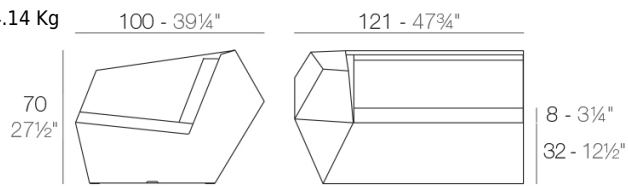

SECTIONS

24.14 Kg

FAZ Sofá Módulo Izquierdo
FAZ Sectional Sofa Left

24.14 Kg

FAZ Sofá Módulo Derecho
FAZ Sectional Sofa Right

22.19 Kg

FAZ Sofá Módulo Central
FAZ Sectional Sofa Armless

24.2 Kg