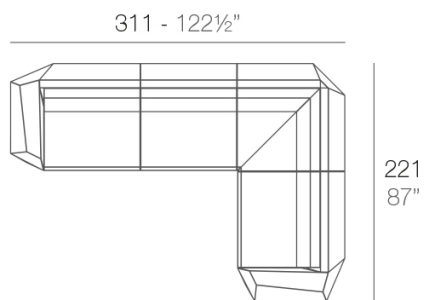

- **1 x 54004** Sofá Módulo Central - Sectional Sofa Armless
- **1 x 54002** Sofá Módulo Izquierdo - Sectional Sofa Left
- **1 x 54003** Sofá Módulo Derecho - Sectional Sofa Right
- **1 x 54005** Sofá Módulo Esquina 90° - Sectional Sofa Corner 90°