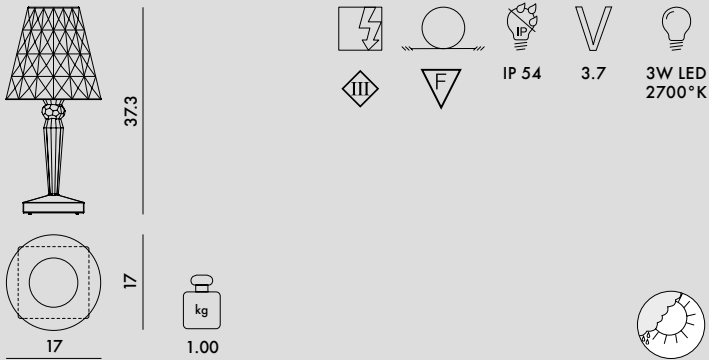

# BIG BATTERY 2019

Design Ferruccio Laviani

**9475**  
DIMMBARE BATTERIEVERSION

**9470**  
DIREKTSTROMVERSORGUNG

## MATERIAL

Transparentes oder durchgefärbtes PMMA

TRASPARENT

B4  
Glasklar

PR  
Pflaume

AZ  
Blau

CO  
Cola

<b>9470</b>	1	1.14	0.017	19X19X48
<b>9475</b>	1	1.24	0.017	19X19X48