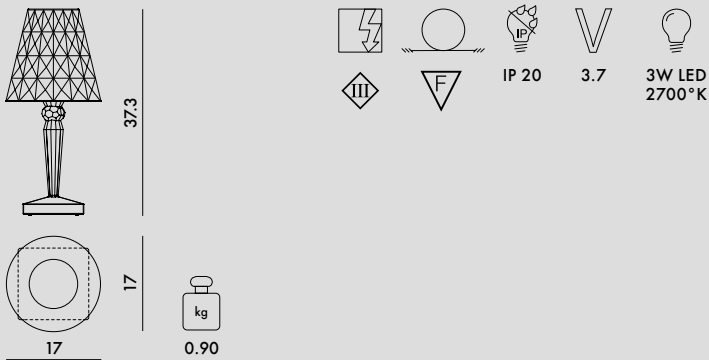

# BIG BATTERY 2019

Design Ferruccio Laviani

**9475**  
DIMMBARE BATTERIEVERSION

**9470**  
DIREKTSTROMVERSORGUNG

## MATERIAL

Transparentes oder durchgefärbtes PMMA

TRASPARENT

B4  
Glasklar

PR  
Pflaume

AZ  
Blau

CO  
Cola

<b>9470</b>	1	1.14	0.017	19X19X48
<b>9475</b>	1	1.24	0.017	19X19X48