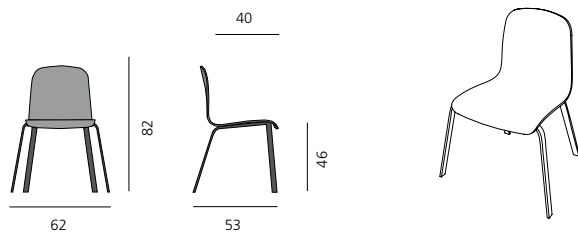

PEC mit festem Gestell

PEC with fixed base