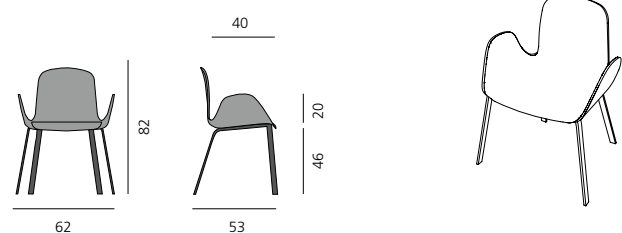

PEC mit festem Gestell, mit Armlehne

PEC with fixed base, with armrest