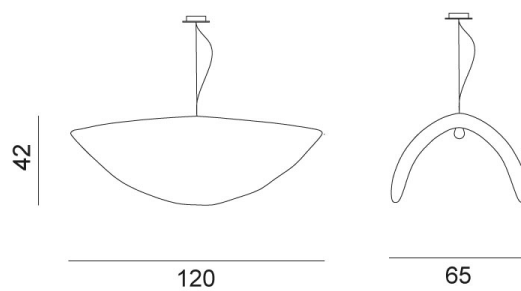

GERVASONI™

Brass 96

collezione: **Brass / Silver / Leuchten**

designer: **Paola Navone**

Deckenleuchte aus mattem Messing, maximale Stärke 18 W, 220 Volt, Lampenfassung E 27, Birne nicht mitgeliefert.

Copyright Gervasoni SpA - Tutti i diritti riservati
Viale del Lavoro, 88 - 33050 Pavia di Udine - Italia