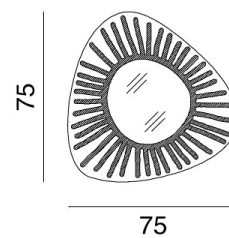

GERVASONI™

Brick 98

collezione: **Brick / Spiegel**

designer: **Paola Navone**

Spiegel mit weiß lackiertem Muster.

Copyright Gervasoni SpA - Tutti i diritti riservati
Viale del Lavoro, 88 - 33050 Pavia di Udine - Italia