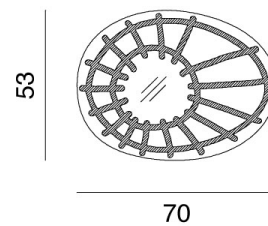

GERVASONI™

Brick 97

collezione: **Brick / Spiegel**

designer: **Paola Navone**

Spiegel mit weiß lackiertem Muster.

Copyright Gervasoni SpA - Tutti i diritti riservati
Viale del Lavoro, 88 - 33050 Pavia di Udine - Italia