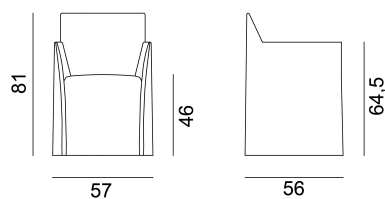

GERVASONI™

Ghost 25

collezione: **Ghost / Armlehnstühle**

designer: **Paola Navone**

Armlehnstuhl, Gestell aus Multischicht- und Massivholz. Polsterung aus Polyurethanschaum, abziehbar.

Copyright Gervasoni SpA - Tutti i diritti riservati
Viale del Lavoro, 88 - 33050 Pavia di Udine - Italia