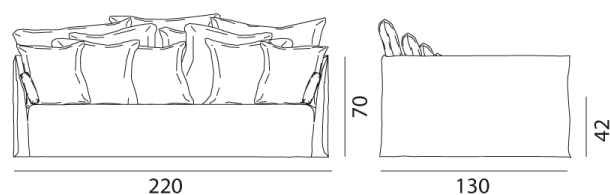

GERVASONI™

Ghost 16

collezione: **Ghost / Sofas**

designer: **Paola Navone**

Sofa, Gestell aus Multischicht- und Massivholz, mit Gummigurten. Polsterung aus Polyurethanschaum differenzierter Dichte, abziehbar. Lose Kissen aus Dacron und Daunenfüllung: drei Rückenkissen 80 x 80 cm, vier 60 x 60 cm und vier 50 x 50 cm, zwei Armlehnikissen 120 x 34 cm.