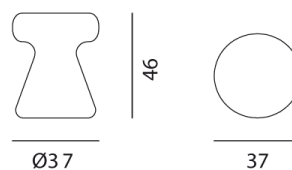

GERVASONI™

InOut 44

collezione: **Gervasoni Outdoor / Poufs**

designer: **Paola Navone**

Beistelltisch / Hocker aus Keramik, schwarz, weiß, anthrazit grau oder weiß mit schwarzen Pünktchen oder Streifen.

Copyright Gervasoni SpA - Tutti i diritti riservati
Viale del Lavoro, 88 - 33050 Pavia di Udine - Italia