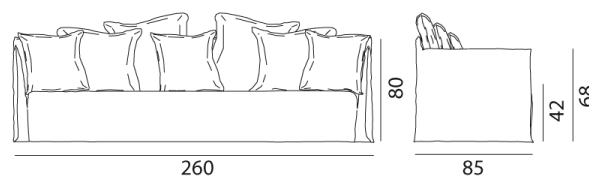

GERVASONI™

Ghost 14

collezione: **Ghost / Sofas**

designer: **Paola Navone**

Sofa, Gestell aus Multischicht- und Massivholz, mit Gummigurten. Polsterung aus Polyurethanschaum differenzierter Dichte, abziehbar. Vier Rückenkissen aus Dacron und Daunenfüllung 60 x 60 cm und drei 50 x 50 cm.