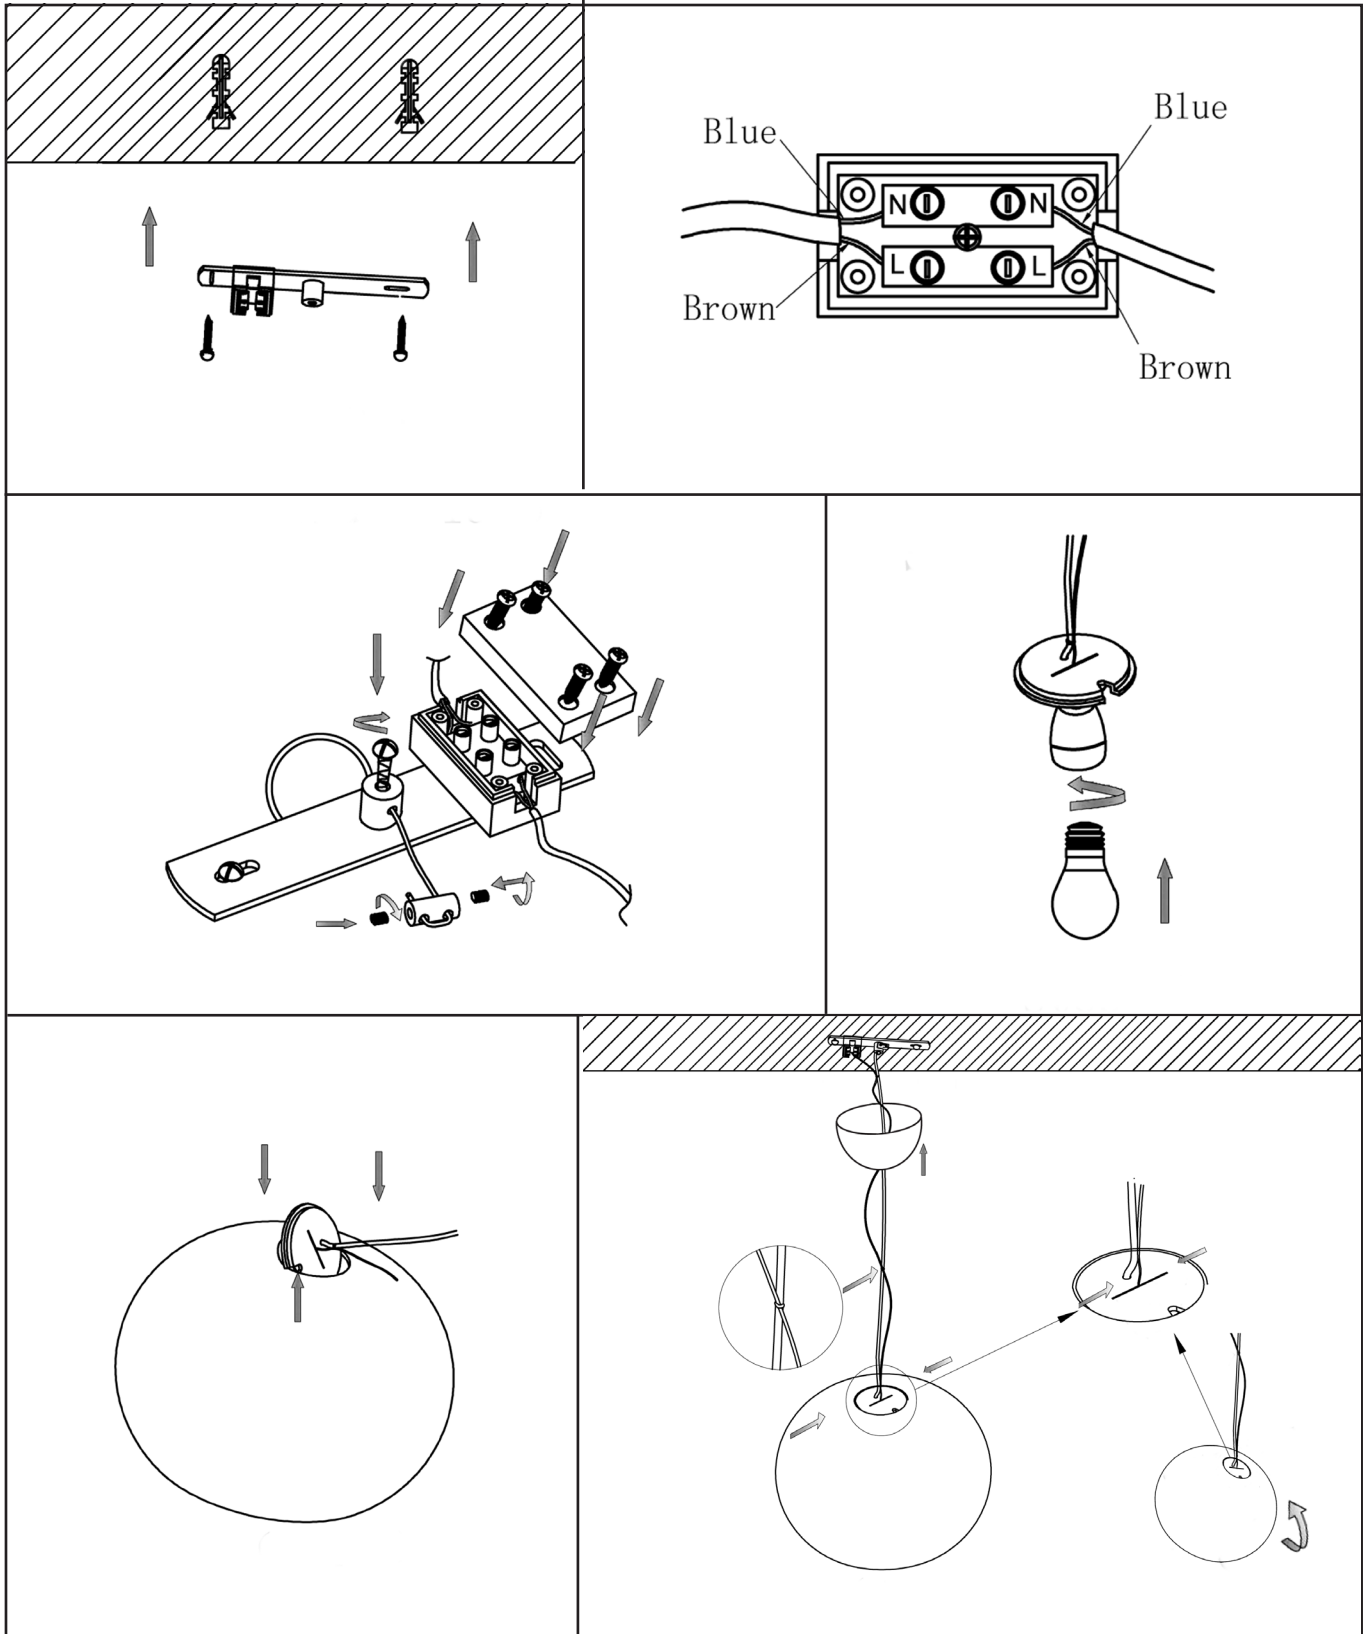

INSTRUCTION ASSEMBLY FLUID LAMP

MUUTO
NEW NORDIC