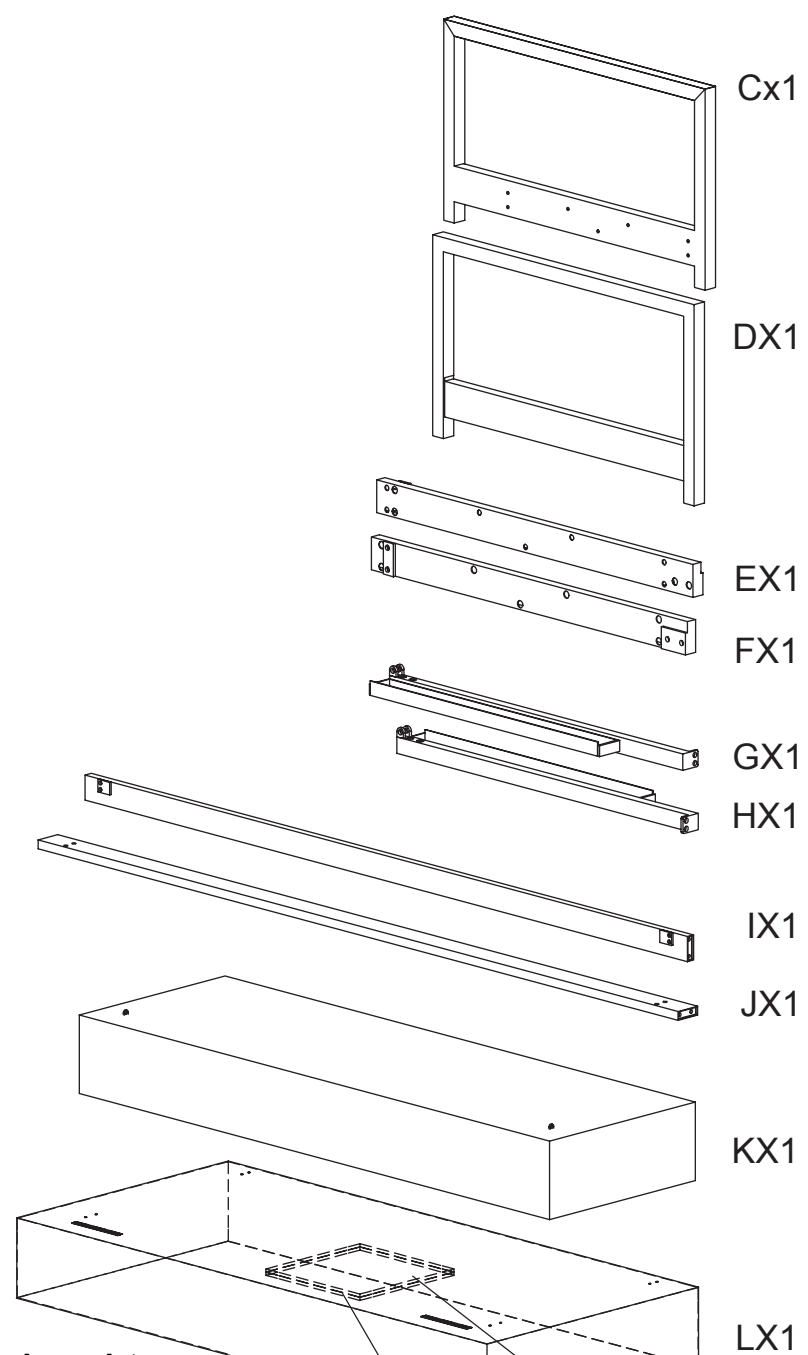

- ① X4
- ② X8
- ③ X2
- ④ X26
- ⑤ X2
- ⑥ X26
- ⑦ X4
- ⑧ X2
- ⑨ X1
- ⑩ X1

- AX2
- BX2

Betræk til puderne vil du finde, når du åbner lynlåsen under sædet.
The cover for the cushions you will find, when you open the zipper under the seat.
Den Kissenbezug finden Sie indem Sie den Reißverschluss unter dem Sitz öffnen.
Vous trouverez la housse pour les coussins en ouvrant la fermeture sous le siège.
De hoes voor de kussens vindt u onder het zitgedeelte na het openen van de rits.
 靠枕外套放在坐垫里面，取出时请拉开坐垫底布拉链。
Чехлы для подушек Вы найдете под сиденьем дивана, расстегнув «молнию».

**069329
BIFROST EXCESS**

069329
BIFROST EXCESS

1

SIDDE-SITZEN-SIT-ASSISE

2

7

SOVE-SCHLAFEN-SLEEP-DORMIR

8

3

4

9

10

5

6

11

12