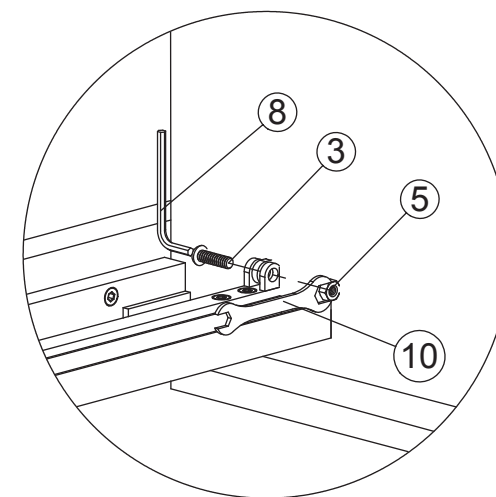

- ① X4
- ② X8
- ③ X2
- ④ X26
- ⑤ X2
- ⑥ X26
- ⑦ X4
- ⑧ X2
- ⑨ X1
- ⑩ X1

- AX2
- BX2

Betræk til puderne vil du finde, når du åbner lynlåsen under sædet.
The cover for the cushions you will find, when you open the zipper under the seat.
Den Kissenbezug finden Sie indem Sie den Reißverschluss unter dem Sitz öffnen.
Vous trouverez la housse pour les coussins en ouvrant la fermeture sous le siège.
De hoes voor de kussens vindt u onder het zitgedeelte na het openen van de rits.
 靠枕外套放在坐垫里面，取出时请拉开坐垫底布拉链。
Чехлы для подушек Вы найдете под сиденьем дивана, расстегнув «молнию».

**069329
BIFROST EXCESS**

069329
BIFROST EXCESS

1

SIDDE-SITZEN-SIT-ASSISE

2

7

SOVE-SCHLAFEN-SLEEP-DORMIR

8