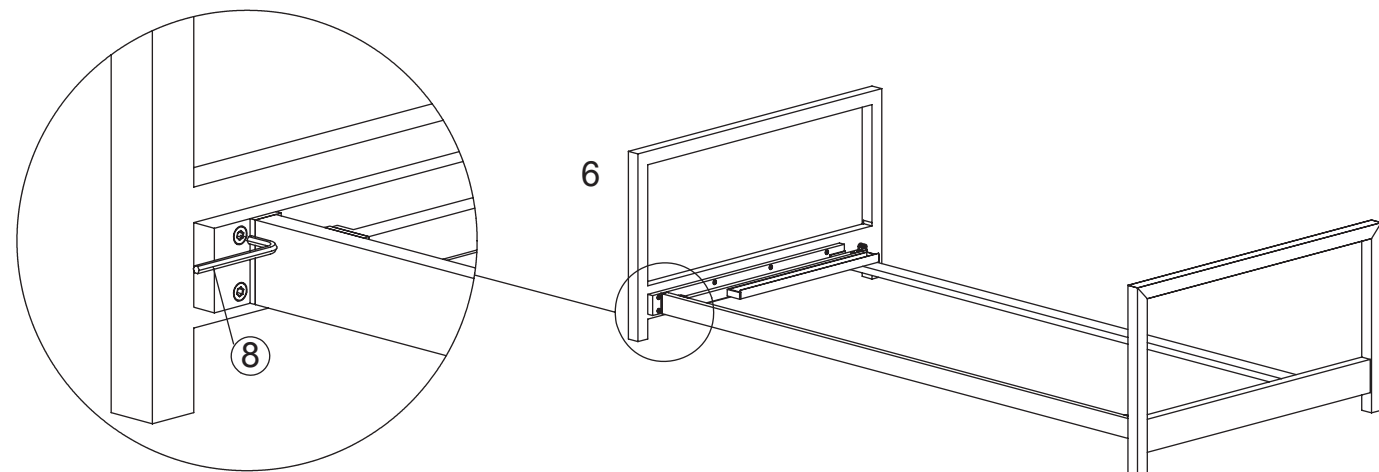

- ① X4
- ② X8
- ③ X2
- ④ X26
- ⑤ X2
- ⑥ X26
- ⑦ X4
- ⑧ X2
- ⑨ X1
- ⑩ X1

- AX2
- BX2

Betræk til puderne vil du finde, når du åbner lynlåsen under sædet.
The cover for the cushions you will find, when you open the zipper under the seat.
Den Kissenbezug finden Sie indem Sie den Reißverschluss unter dem Sitz öffnen.
Vous trouverez la housse pour les coussins en ouvrant la fermeture sous le siège.
De hoes voor de kussens vindt u onder het zitgedeelte na het openen van de rits.
 靠枕外套放在坐垫里面，取出时请拉开坐垫底布拉链。
Чехлы для подушек Вы найдете под сиденьем дивана, расстегнув «молнию».

**069329
BIFROST EXCESS**

069329
BIFROST EXCESS

1

SIDDE-SITZEN-SIT-ASSISE

2

7

SOVE-SCHLAFEN-SLEEP-DORMIR

8