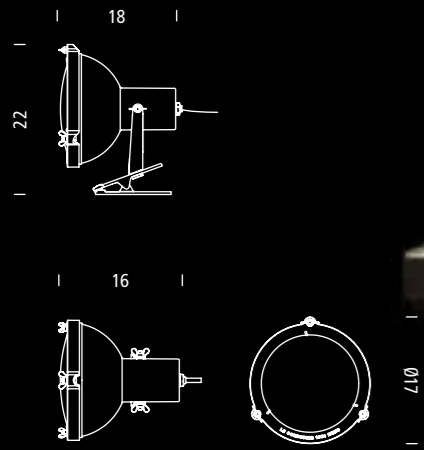

# PROJECTEUR 165

Le Corbusier

Versione Mini orientabile del Projecteur 365. Disponibile nelle versioni a pinza, a parete e a sospensione. Il corpo della lampada è in alluminio verniciato blu notte, bianco sabbia o moka. Il vetro diffusore è bombato e sabbiato internamente. La pinza e il rosone sono verniciati nero opaco, i galletti di chiusura sono cromati neri come il resto della minuteria. La lampada emette una luce diffusa e orientabile. L'attacco E27 permette l'utilizzo di sorgenti fluorescenti, LED e alogene.

Mini adjustable version of the Projecteur 365. Available in the clamp, wall and pendant versions. Aluminium body painted in night blue, white sand or moka. Diffuser glass curved and sandblasted in the inner part. Clamp and canopies painted in matt black, screws and small metal parts black chromed. Diffused and adjustable light output. E27 socket allows the use of fluorescent, LED and halogen sources.

Version Mini du Projecteur 365 orientable. Disponible avec pince, applique ou suspension. Corps en aluminium, verni midnight blue ou blanc sable. Verre diffuseur bombé et sablé à l'intérieur. La pince et la patère sont peintes en noir mat, les écrous papillon de verrouillage sont chromés noir comme le reste de la visserie. Lampe pour lumière diffuse et orientable. Le culot E27 permet l'utilisation de lampes fluorescentes, LED ou halogènes.

## E27 FLUO/LED/HALO

source	E27 bulb	
emission	direct, spot	
max power	23W	
tension	230V	
note	orientable cable length max 2m (pendant) max clip opening 3cm	
FINISHING	code	structure
PINCER CLIP		
night blue	PRP FDW 11	●
white sand	PRP FWS 11	●
moka	PRP FMW 11	●
WALL/CEILING		
night blue	PRP FDW 31	●
white sand	PRP FWS 31	●
moka	PRP FMW 31	●
PENDANT		
night blue	PRP FDW 51	●
white sand	PRP FWS 51	●
moka	PRP FMW 51	●