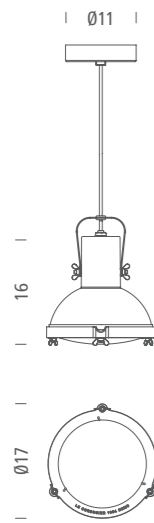

# PROJECTEUR 165

Le Corbusier

Versione Mini orientabile del Projecteur 365. Disponibile nelle versioni a pinza, a parete e a sospensione. Il corpo della lampada è in alluminio verniciato blu notte, bianco sabbia o moka. Il vetro diffusore è bombato e sabbiato internamente. La pinza e il rosone sono verniciati nero opaco, i galletti di chiusura sono cromati neri come il resto della minuteria. La lampada emette una luce diffusa e orientabile. L'attacco E27 permette l'utilizzo di sorgenti fluorescenti, LED e alogene.

Mini adjustable version of the Projecteur 365. Available in the clamp, wall and pendant versions. Aluminium body painted in night blue, white sand or moka. Diffuser glass curved and sandblasted in the inner part. Clamp and canopies painted in matt black, screws and small metal parts black chromed. Diffused and adjustable light output. E27 socket allows the use of fluorescent, LED and halogen sources.

Version Mini du Projecteur 365 orientable. Disponible avec pince, applique ou suspension. Corps en aluminium, verni midnight blue ou blanc sable. Verre diffuseur bombé et sablé à l'intérieur. La pince et la patère sont peintes en noir mat, les écrous papillon de verrouillage sont chromés noir comme le reste de la visserie. Lampe pour lumière diffuse et orientable. Le culot E27 permet l'utilisation de lampes fluorescentes, LED ou halogènes.

## E27 FLUO/LED/HALO

source	E27 bulb	
emission	direct, spot	
max power	23W	
tension	230V	
note	orientable cable length max 2m (pendant) max clip opening 3cm	
FINISHING	code	structure
PINCER CLIP		
night blue	PRP FDW 11	●
white sand	PRP FWS 11	●
moka	PRP FMW 11	●
WALL/CEILING		
night blue	PRP FDW 31	●
white sand	PRP FWS 31	●
moka	PRP FMW 31	●
PENDANT		
night blue	PRP FDW 51	●
white sand	PRP FWS 51	●
moka	PRP FMW 51	●