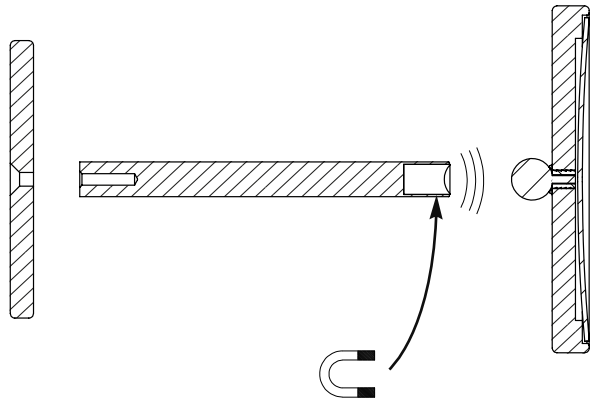

schönbuch.

BEAUTY

MONTAGEANLEITUNG / ASSEMBLY INSTRUCTIONS

BEAUTY - WANDMONTAGE / WALL MOUNTING

①

1 x

Inbus SW 4
Allen key, SW 4

②

HINWEIS - Magnetisches Kugelgelenk
ATTENTION - Magnetic ball joint

SCHÖNBUCH GMBH
INDUSTRIESTR. 11 · 97631 BAD KÖNIGSHOFEN · GERMANY
TEL. +49 (0) 9761- 39 62 - 0
FAX +49 (0) 9761- 39 62 - 22
INFO@SCHOENBUCH.COM
WWW.SCHOENBUCH.COM