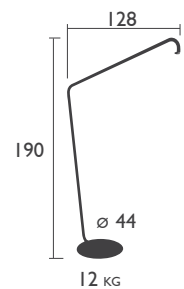

BALAD (Fortsetzung)

DESIGN TRISTAN LOHNER *

LAMPE H. 38 CM

Griff aus Aluminium – Diffusor aus Polyethylen
Druckknopf, 3 Helligkeitsstufen (30, 60 & 100 %) + OFF
LED-Technologie – 2,5 W | Autonomie: 8 h (min.) >28 h (max.)
Aufladbar (5 h), Lieferung mit 2 Meter langem USB-Kabel
Normen = IP44 (Dichtigkeit) | IK10 (Stoßfestigkeit) | CE | FCC
362000 - SET H. 38 CM (x 6-farbig gemischt) ●●●●●●
3621 - SET H. 38 CM (x 6 einfarbig)

- 14 Muskat
- 29 Eisenkraut
- 27 Karotte
- 28 Aubergine
- 46 Lagunenblau
- 26 Gewittergrau

FÜSSE

3631 - EINFACHER FUSS

Stahldrahtsockel
Stahlklipps mit Schutzkappe aus Gummi
Geeignet für Balad H.25 (empfohlen) und H.38
In 7 Farben erhältlich

- 14 Muskat
- 29 Eisenkraut
- 27 Karotte
- 25 Fuchsie
- 28 Aubergine
- 46 Lagunenblau
- 26 Gewittergrau

NEW

3630 - VERSETZTER FUSS

Stahlrohrsockel
Stahlklipps mit Schutzkappe aus Gummi
Geeignet für Balad H.25 und H.38 (empfohlen)
In 7 Farben erhältlich

- 14 Muskat
- 29 Eisenkraut
- 27 Karotte
- 25 Fuchsie
- 28 Aubergine
- 46 Lagunenblau
- 26 Gewittergrau

NEW

LADEGERÄT

364000 - LADEGERÄT

Set mit 4 USB-Ladegeräten, 5 Volt – 2 Ampere CE
Einzeln entnehmbar
Verwendbar für H25 und/oder H38
Nutzung in Innenräumen
In 1 Farbe erhältlich

- Weiß

* ohne Ladegerät