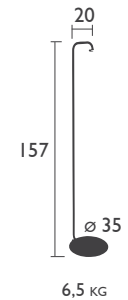

3630 - VERSETZTER FUSS

Stahlrohrsockel
Stahlklipps mit Schutzkappe aus Gummi
Geeignet für Balad H.25 und H.38 (empfohlen)
In 7 Farben erhältlich

- 14 Muskat
- 29 Eisenkraut
- 27 Karotte
- 25 Fuchsie
- 28 Aubergine
- 46 Lagunenblau
- 26 Gewittergrau

NEW