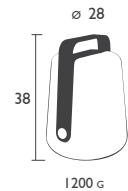

BALAD (Fortsetzung)

DESIGN TRISTAN LOHNER *

LAMPE H. 38 CM

Griff aus Aluminium – Diffusor aus Polyethylen
Druckknopf, 3 Helligkeitsstufen (30, 60 & 100 %) + OFF
LED-Technologie – 2,5 W | Autonomie: 8 h (min.) >28 h (max.)
Aufladbar (5 h), Lieferung mit 2 Meter langem USB-Kabel
Normen = IP44 (Dichtigkeit) | IK10 (Stoßfestigkeit) | CE | FCC
362000 - SET H. 38 CM (x 6-farbig gemischt) ●●●●●●
3621 - SET H. 38 CM (x 6 einfarbig)

- 14 Muskat
- 29 Eisenkraut
- 27 Karotte
- 28 Aubergine
- 46 Lagunenblau
- 26 Gewittergrau

FÜSSE

3631 - EINFACHER FUSS

Stahldrahtsockel
Stahlklipps mit Schutzkappe aus Gummi
Geeignet für Balad H.25 (empfohlen) und H.38
In 7 Farben erhältlich

- 14 Muskat
- 29 Eisenkraut
- 27 Karotte
- 25 Fuchsie
- 28 Aubergine
- 46 Lagunenblau
- 26 Gewittergrau

NEW

3630 - VERSETZTER FUSS

Stahlrohrsockel
Stahlklipps mit Schutzkappe aus Gummi
Geeignet für Balad H.25 und H.38 (empfohlen)
In 7 Farben erhältlich

- 14 Muskat
- 29 Eisenkraut
- 27 Karotte
- 25 Fuchsie
- 28 Aubergine
- 46 Lagunenblau
- 26 Gewittergrau

NEW

LADEGERÄT

364000 - LADEGERÄT

Set mit 4 USB-Ladegeräten, 5 Volt – 2 Ampere CE
Einzeln entnehmbar
Verwendbar für H25 und/oder H38
Nutzung in Innenräumen
In 1 Farbe erhältlich

- Weiß

* ohne Ladegerät