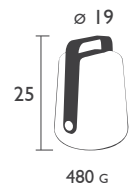

**VERSETZTER FUSS
BALAD**
S. 30

**EINFACHER FUSS
BALAD**
S. 30

**LAMPE
BALAD H. 38**
S. 30

**BRIDGE
LUXEMBOURG**
S. 68