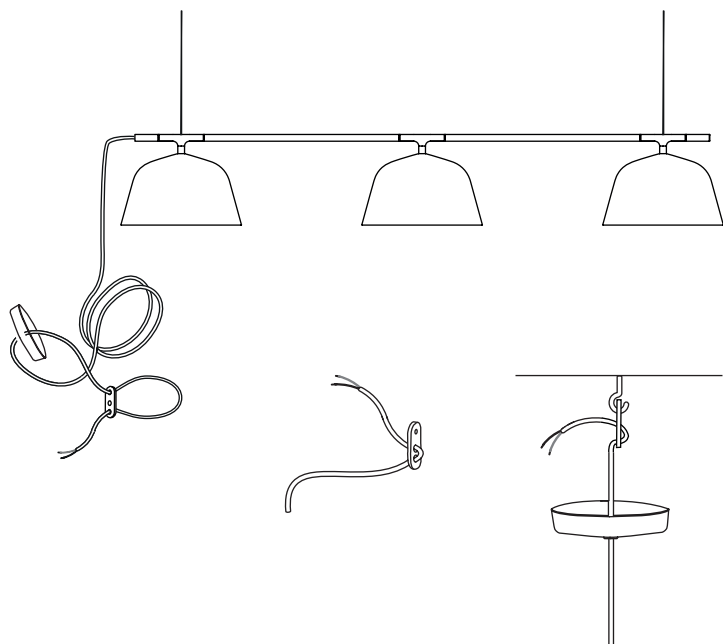

3

4

Item: Ambit Rail Lamp
 220-240V - 50/60Hz
 E14 1X Max 60W
 E14 CFL 1X Max 13W
 E14 LED 1X Max 11W
 CE IP20

AMBIT RAIL LAMP

CONTENT / INDHOLD / INHALT
/ CONTENU / CONTENIDO

ASSEMBLY INSTRUCTION / SAMLE MANUAL / MONTAGEANLEITUNG
/ INSTRUCTIONS DE MONTAGE / INSTRUCCIONES DE MONTAJE