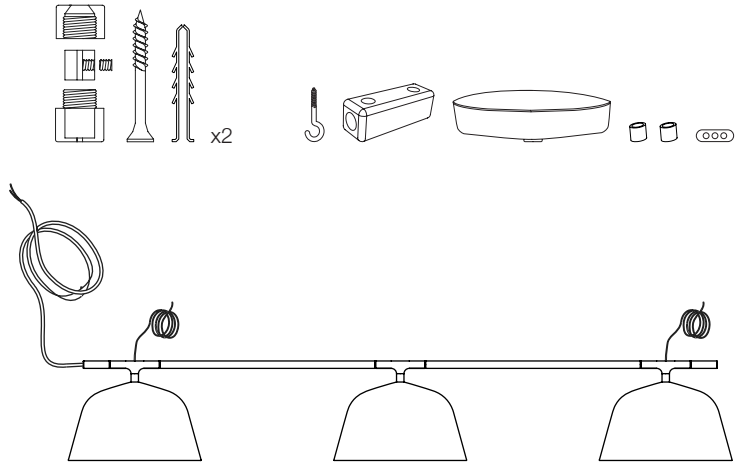

3

4

Item: Ambit Rail Lamp
 220-240V - 50/60Hz
 E14 1X Max 60W
 E14 CFL 1X Max 13W
 E14 LED 1X Max 11W
 CE IP20

AMBIT RAIL LAMP

CONTENT / INDHOLD / INHALT
/ CONTENU / CONTENIDO

ASSEMBLY INSTRUCTION / SAMLE MANUAL / MONTAGEANLEITUNG
/ INSTRUCTIONS DE MONTAGE / INSTRUCCIONES DE MONTAJE