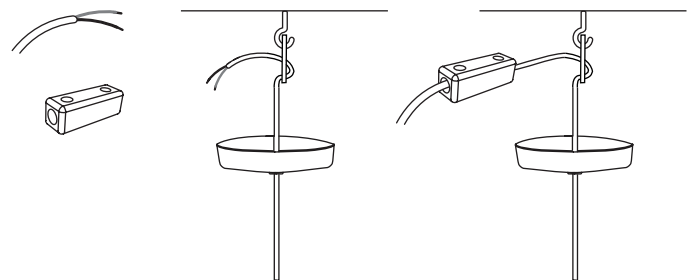

3

4

Item: Ambit Rail Lamp
 220-240V - 50/60Hz
 E14 1X Max 60W
 E14 CFL 1X Max 13W
 E14 LED 1X Max 11W
 CE IP20

AMBIT RAIL LAMP

CONTENT / INDHOLD / INHALT
/ CONTENU / CONTENIDO

ASSEMBLY INSTRUCTION / SAMLE MANUAL / MONTAGEANLEITUNG
/ INSTRUCTIONS DE MONTAGE / INSTRUCCIONES DE MONTAJE