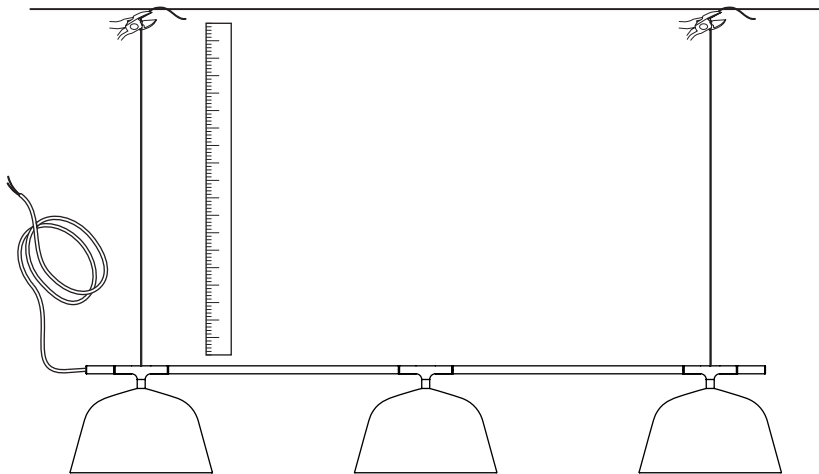

ASSEMBLY INSTRUCTION / SAMLE MANUAL / MONTAGEANLEITUNG
/ INSTRUCTIONS DE MONTAGE / INSTRUCCIONES DE MONTAJE

1