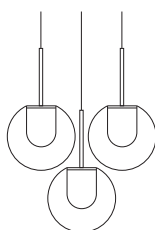

Apparecchio di illuminazione da smaltire secondo la direttiva EU 2002/96/EC
This lamp must be disposed in conformity with the EU directive 2002/96/EC

DIMENSIONI - DIMENSIONS

Dew | Dew False ceiling

Ø 11 cm
Ø 4.3 in

Dew 3

Ø 25 cm
Ø 9.8 in

IMBALLO - PACKAGING

Dew | Dew False ceiling

Volume: 0.010 m³ / 0.363 ft³
Gross weight: 2.3 kg / 5.2 lbs

Dew 3

Volume: 0.025 m³ / 0.875 ft³
Gross weight: 6.7 kg / 14.8 lbs

MATERIALI E FINITURE - MATERIALS AND FINISHINGSdiffusore
diffuser

diffusore in vetro
glass diffuser

dissipatore
heat sink

alluminio pressofuso
die cast aluminium

tiges
tipes

metallo
metal

ROSONI - CANOPIES

Dew
Ø 12.5 cm - H 3 cm
cromato
fissato a soffitto con tasselli
non forniti