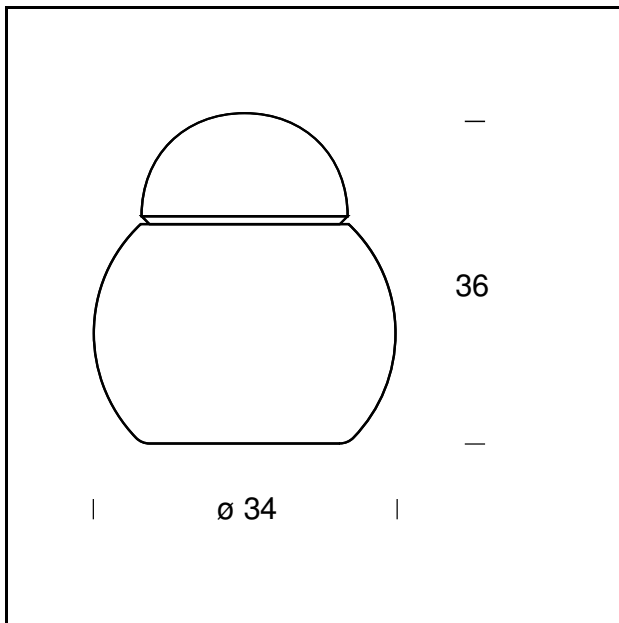

TECHNISCHE DATEN

Tischleuchte. Diffusor und Schale aus glänzend weißem mundgeblasenem Glas. Netzkabel, Netzstecker und Schalter schwarz.

MODELLNAME: Daruma

CODE: 5028

GRÖSSE: Ø 16 x 17 cm

MATERIALS: Glas

GLÜHBIRNEN: 1x18W (HA) Eco Saver E27

PLUG: Black

NETZKABEL: Black

ZERTIFIKATIONEN UND SYMBOLE:

MODELLNAME: Daruma

CODE: 5028/2

GRÖSSE: Ø 23 x 24 cm

MATERIALS: Glas

GLÜHBIRNEN: 1x28W (HA) Eco Saver E27 or 1x12W (FL) E27

PLUG: Black

NETZKABEL: Black

ZERTIFIKATIONEN UND SYMBOLE:

MODELLNAME: Daruma

CODE: 5028/3

GRÖSSE: Ø 28 x 29 cm

MATERIALS: Glas

GLÜHBIRNEN: 1x42W (HA) Eco Saver E27 or 1x12W (FL) E27

PLUG: Black

NETZKABEL: Black

ZERTIFIKATIONEN UND SYMBOLE:

MODELLNAME: Daruma

CODE: 5028/4

GRÖSSE: Ø 34 x 36 cm

MATERIALS: Glas

GLÜHBIRNEN: 1x70W (HA) Eco Saver E27 or 1x20W (FL) E27