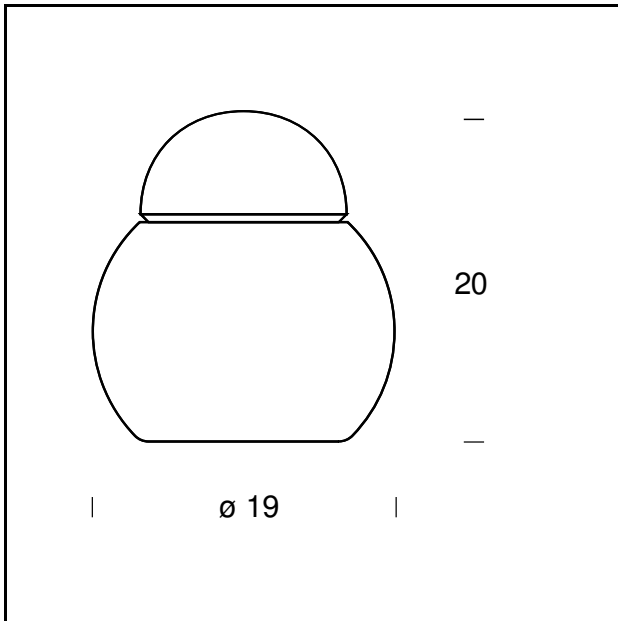

TECHNISCHE DATEN

Tischleuchte. Diffusor und Schale aus glänzend weißem mundgeblasenem Glas. Netzkabel, Netzstecker und Schalter schwarz.

MODELLNAME: Daruma

CODE: 5028

GRÖSSE: Ø 16 x 17 cm

MATERIALS: Glas

GLÜHBIRNEN: 1x18W (HA) Eco Saver E27

PLUG: Black

NETZKABEL: Black

ZERTIFIKATIONEN UND SYMBOLE:

MODELLNAME: Daruma

CODE: 5028/1

GRÖSSE: Ø 19 x 20 cm

MATERIALS: Glas

GLÜHBIRNEN: 1x18W (HA) Eco Saver E27 or 1x5W (FL) E27

PLUG: Black

NETZKABEL: Black

ZERTIFIKATIONEN UND SYMBOLE:

MODELLNAME: Daruma

CODE: 5028/2

GRÖSSE: Ø 23 x 24 cm

MATERIALS: Glas

GLÜHBIRNEN: 1x28W (HA) Eco Saver E27 or 1x12W (FL) E27

PLUG: Black

NETZKABEL: Black

ZERTIFIKATIONEN UND SYMBOLE:

MODELLNAME: Daruma

CODE: 5028/3

GRÖSSE: Ø 28 x 29 cm

MATERIALS: Glas

GLÜHBIRNEN: 1x42W (HA) Eco Saver E27 or 1x12W (FL) E27