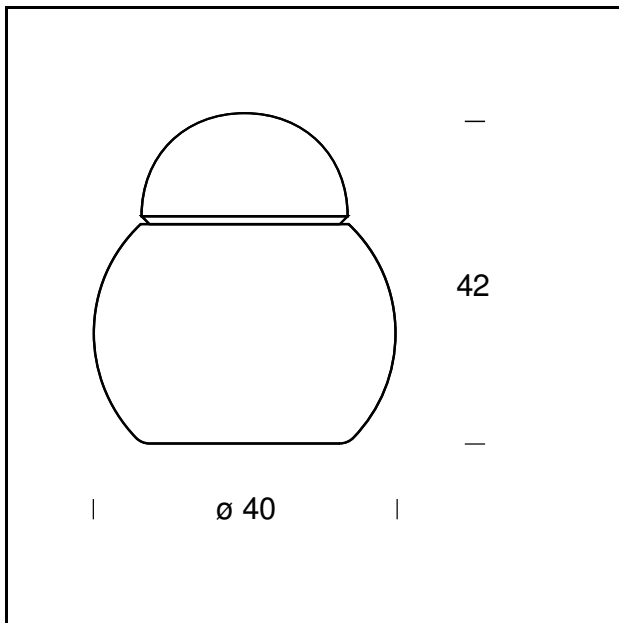

TECHNISCHE DATEN

Tischleuchte. Diffusor und Schale aus glänzend weißem mundgeblasenem Glas. Netzkabel, Netzstecker und Schalter schwarz.

MODELLNAME: Daruma

CODE: 5028

GRÖSSE: Ø 16 x 17 cm

MATERIALS: Glas

GLÜHBIRNEN: 1x18W (HA) Eco Saver E27

PLUG: Black

NETZKABEL: Black

ZERTIFIKATIONEN UND SYMBOLE:

MODELLNAME: Daruma

CODE: 5028/3

GRÖSSE: Ø 28 x 29 cm

MATERIALS: Glas

GLÜHBIRNEN: 1x42W (HA) Eco Saver E27 or 1x12W (FL) E27

PLUG: Black

NETZKABEL: Black

ZERTIFIKATIONEN UND SYMBOLE:

MODELLNAME: Daruma

CODE: 5028/4

GRÖSSE: Ø 34 x 36 cm

MATERIALS: Glas

GLÜHBIRNEN: 1x70W (HA) Eco Saver E27 or 1x20W (FL) E27

PLUG: Black

NETZKABEL: Black

ZERTIFIKATIONEN UND SYMBOLE:

MODELLNAME: Daruma

CODE: 5028/5

GRÖSSE: Ø 40 x 42 cm

MATERIALS: Glas

GLÜHBIRNEN: 1x100W (HA) Eco Saver E27 or 1x20W (FL) E27