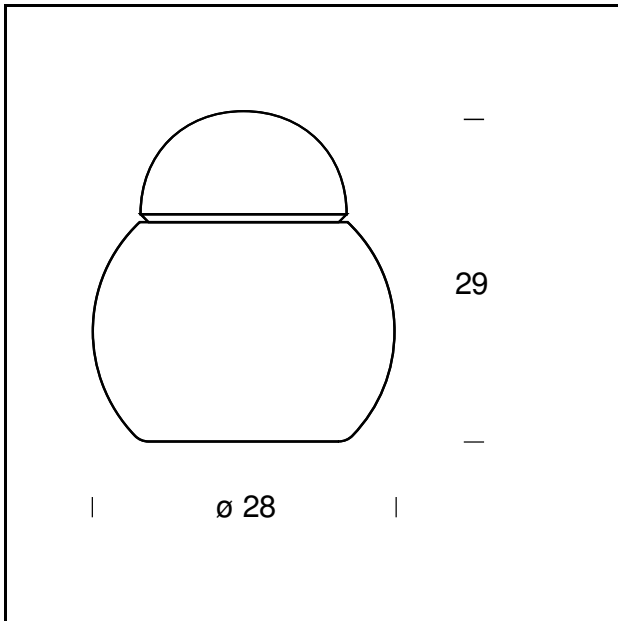

TECHNISCHE DATEN

Tischleuchte. Diffusor und Schale aus glänzend weißem mundgeblasenem Glas. Netzkabel, Netzstecker und Schalter schwarz.

MODELLNAME: Daruma

CODE: 5028

GRÖSSE: Ø 16 x 17 cm

MATERIALS: Glas

GLÜHBIRNEN: 1x18W (HA) Eco Saver E27

PLUG: Black

NETZKABEL: Black

ZERTIFIKATIONEN UND SYMBOLE:

MODELLNAME: Daruma

CODE: 5028/1

GRÖSSE: Ø 19 x 20 cm

MATERIALS: Glas

GLÜHBIRNEN: 1x18W (HA) Eco Saver E27 or 1x5W (FL) E27

PLUG: Black

NETZKABEL: Black

ZERTIFIKATIONEN UND SYMBOLE:

MODELLNAME: Daruma

CODE: 5028/2

GRÖSSE: Ø 23 x 24 cm

MATERIALS: Glas

GLÜHBIRNEN: 1x28W (HA) Eco Saver E27 or 1x12W (FL) E27

PLUG: Black

NETZKABEL: Black

ZERTIFIKATIONEN UND SYMBOLE:

MODELLNAME: Daruma

CODE: 5028/3

GRÖSSE: Ø 28 x 29 cm

MATERIALS: Glas

GLÜHBIRNEN: 1x42W (HA) Eco Saver E27 or 1x12W (FL) E27