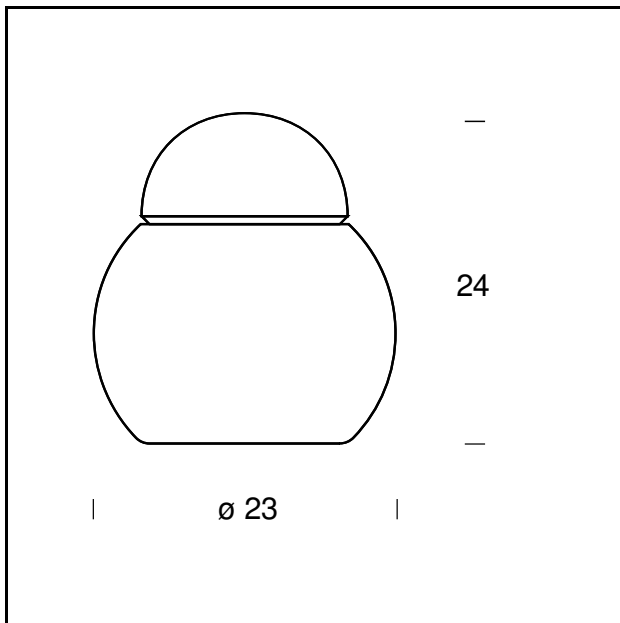

TECHNISCHE DATEN

Tischleuchte. Diffusor und Schale aus glänzend weißem mundgeblasenem Glas. Netzkabel, Netzstecker und Schalter schwarz.

MODELLNAME: Daruma

CODE: 5028

GRÖSSE: Ø 16 x 17 cm

MATERIALS: Glas

GLÜHBIRNEN: 1x18W (HA) Eco Saver E27

PLUG: Black

NETZKABEL: Black

ZERTIFIKATIONEN UND SYMBOLE:

MODELLNAME: Daruma

CODE: 5028/1

GRÖSSE: Ø 19 x 20 cm

MATERIALS: Glas

GLÜHBIRNEN: 1x18W (HA) Eco Saver E27 or 1x5W (FL) E27

PLUG: Black

NETZKABEL: Black

ZERTIFIKATIONEN UND SYMBOLE:

MODELLNAME: Daruma

CODE: 5028/2

GRÖSSE: Ø 23 x 24 cm

MATERIALS: Glas

GLÜHBIRNEN: 1x28W (HA) Eco Saver E27 or 1x12W (FL) E27

PLUG: Black

NETZKABEL: Black

ZERTIFIKATIONEN UND SYMBOLE:

MODELLNAME: Daruma

CODE: 5028/3

GRÖSSE: Ø 28 x 29 cm

MATERIALS: Glas

GLÜHBIRNEN: 1x42W (HA) Eco Saver E27 or 1x12W (FL) E27