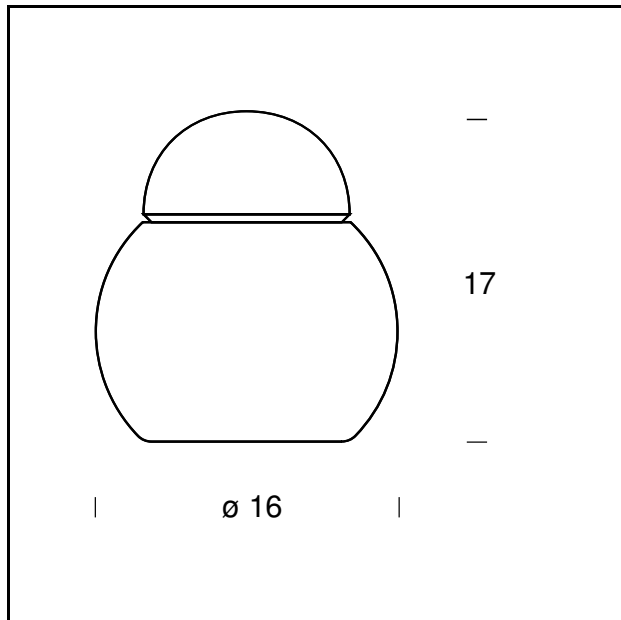

DARUMA

Sergio Asti, 1968

Daruma ist heute im Museum of Modern Art in New York ausgestellt und wurde 1968 von Sergio Asti entworfen. Sie setzt sich aus zwei Diffusor-Elementen aus weißem, mundgeblasenem und polierten Glas zusammen und ist eine einfache und rigorose Tischleuchte: eine Kugelvase und eine darauf sitzende kleine Halbkugel. Sie ist in sechs Größen erhältlich.

TECHNISCHE DATEN

Tischleuchte. Diffusor und Schale aus glänzend weißem mundgeblasenem Glas. Netzkabel, Netzstecker und Schalter schwarz.

MODELLNAME: Daruma

CODE: 5028

GRÖSSE: Ø 16 x 17 cm

MATERIALS: Glas

GLÜHBIRNEN: 1x18W (HA) Eco Saver E27

PLUG: Black

NETZKABEL: Black

ZERTIFIKATIONEN UND SYMBOLE:

MODELLNAME: Daruma

CODE: 5028/1

GRÖSSE: Ø 19 x 20 cm

MATERIALS: Glas

GLÜHBIRNEN: 1x18W (HA) Eco Saver E27 or 1x5W (FL) E27

PLUG: Black

NETZKABEL: Black

ZERTIFIKATIONEN UND SYMBOLE:

MODELLNAME: Daruma

CODE: 5028/2

GRÖSSE: Ø 23 x 24 cm

MATERIALS: Glas

GLÜHBIRNEN: 1x28W (HA) Eco Saver E27 or 1x12W (FL) E27