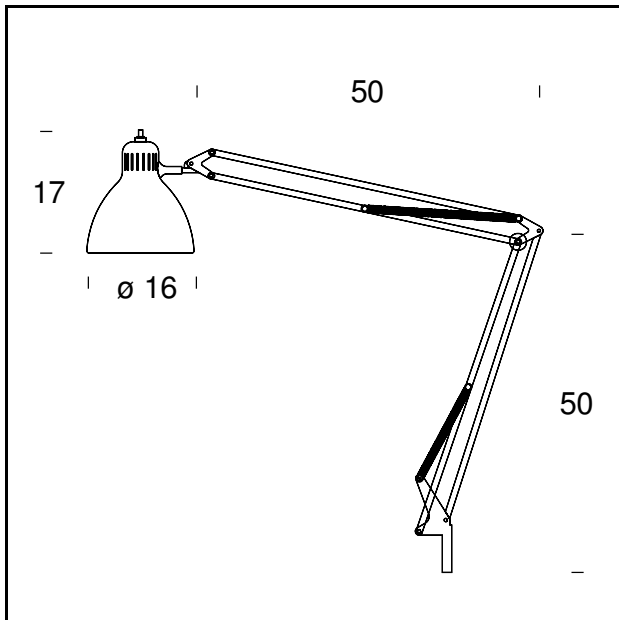

RELATED PRODUCTS

NASKA 1, NASKA 2, NASKETTA

Wandleuchte

NASKA 1, NASKA 2, NASKETTA

Tischleuchte

TECHNISCHE DATEN

Lampenfamilie für Tisch, Boden und Wand mit in allen Richtungen orientierbaren Armen. Fuß und Stab aus Stahl. Parabel aus Aluminium. Das Ganze lackiert in Weiß, Schwarz oder verchromt. Netzkabel und -stecker in Schwarz.