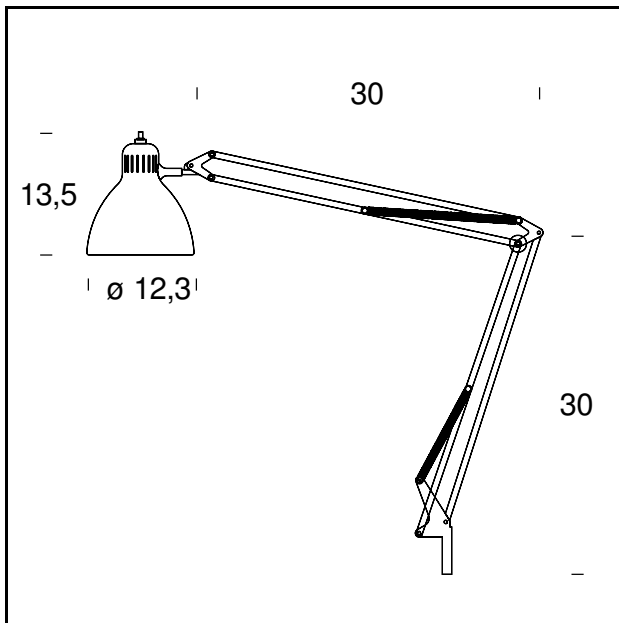

MODELLNAME: Nasketta

CODE: 8004..

MATERIALS: Metall

FARBEN

- Black - RAL Code: RAL 9005 Matt
- Chrome-Plated
- White - RAL Code: RAL 9003 Matt

GLÜHBIRNEN: 1×28W (HA) Eco Saver E27

PLUG: Black

NETZKABEL: Black

ZERTIFIKATIONEN UND SYMBOLE: