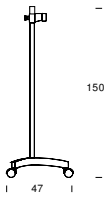

GLÜHBIRNEN: 1×28W (HA) Eco Saver E27

PLUG: Black

NETZKABEL: Black

ZERTIFIKATIONEN UND SYMBOLE:

KOMPONENTEN

BODENBASIS UND STIEL CODE - 8105..

Bodenbasis und Stiel

Subject to technical modifications and modifications to content