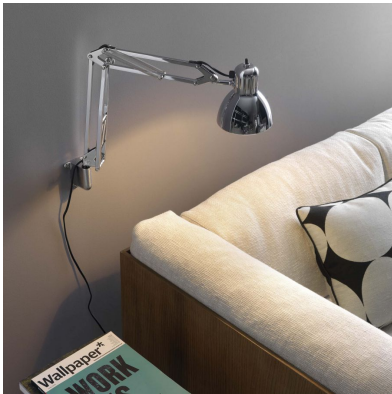

NASKA 1, NASKA 2, NASKETTA

Historical Archive, 1933

Die Leuchtenfamilie Naska ist ein Klassiker aus dem Jahre 1933. Einfach, robust und funktionell, mit einem allseitig verstellbarem Doppelarm und dem im Leuchtenkopf integrierten Ein/Aus Drehschalter, ist sie in drei verschiedenen Versionen für Tisch, Boden und Wand erhältlich.

RELATED PRODUCTS

NASKA 1, NASKA 2, NASKETTA

Wandleuchte

NASKA 1, NASKA 2, NASKETTA

Tischleuchte

TECHNISCHE DATEN

Lampenfamilie für Tisch, Boden und Wand mit in allen Richtungen orientierbaren Armen. Fuß und Stab aus Stahl. Parabel aus Aluminium. Das Ganze lackiert in Weiß, Schwarz oder verchromt. Netzkabel und -stecker in Schwarz.