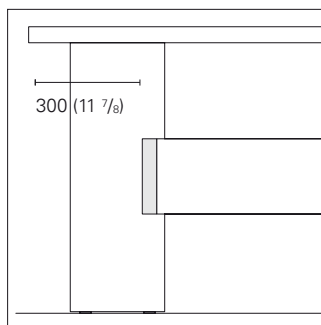

April 2017

**DC01 FAYLAND**

TISCH / TABLE

DESIGN: DAVID CHIPPERFIELD, 2014

LÄNGE / LENGTH

2100 MM	(82 5/8 INCH)
2500 MM	(98 3/8 INCH)
3100 MM	(122 INCH)
3700 MM	(145 5/8 INCH)

BREITE / WIDTH

1000 MM	(39 3/8 INCH)
1000 MM	(39 3/8 INCH)
1000 MM	(39 3/8 INCH)
1000 MM	(39 3/8 INCH)

HÖHE / HEIGHT

750 MM	(29 1/2 INCH)
750 MM	(29 1/2 INCH)
750 MM	(29 1/2 INCH)
750 MM	(29 1/2 INCH)

MATERIAL, OBERFLÄCHE / MATERIAL, FINISH

EICHE, GEÖLT / OAK, OILED

NUSSBAUM, GEÖLT / WALNUT, OILED

EICHE, WEISS PIGMENTIERT, GEWACHST /  
OAK, WHITE PIGMENTED, WAXED

**Schnittdetail / Section detail**

110 MM

B/W

H/H

255 MM

**DC01 FAYLAND** TISCH / TABLE  
EICHE, GEÖLT / OAK, OILED  
**CH05 THIS** STUHL / SIDE CHAIR  
**AC07 CUT** SCHNEIDEBRETT / CUTTING BOARD

**DC01 FAYLAND** TISCH / TABLE  
EICHE, WEISS PIGMENTIERT, GEWACHST /  
OAK, WHITE PIGMENTED, WAXED  
**DC02 FAWLEY** BANK / BENCH