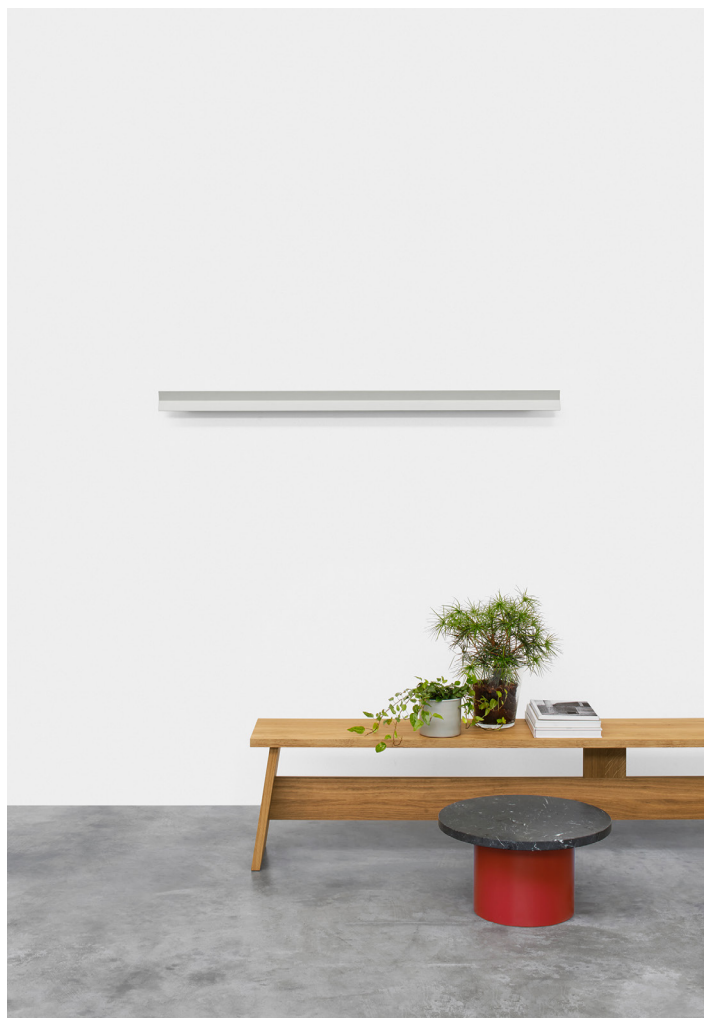

AC19 SALINA STEINZEUG / STONEWARE
STEINZEUG / STONEWARE
DC02 FAWLEY BANK / BENCH
CT07 ENOKI BEISTELLTISCH / SIDE TABLE
LT09 SPAN WANDLEUCHTE / WALL LIGHT

AC19 SALINA STEINZEUG / STONEWARE
STEINZEUG / STONEWARE
TA23 KAZIMIR RAW TISCH / TABLE
CH04 HOUDINI STUHL / SIDE CHAIR
ST04 BACKENZAHN™ HOCKER / STOOL