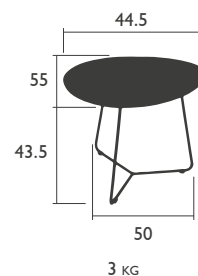

## NIEDRIGER TISCH

4720 - NIEDRIGER TISCH  
Struktur aus Stahldraht  
Abnehmbare Tischplatte aus Aluminiumblech

## NIEDRIGER HOCKER / BEISTELLTISCH

4703 - NIEDRIGER HOCKER / BEISTELLTISCH  
Struktur aus Stahldraht  
Sitzfläche / Stahlblechplatte