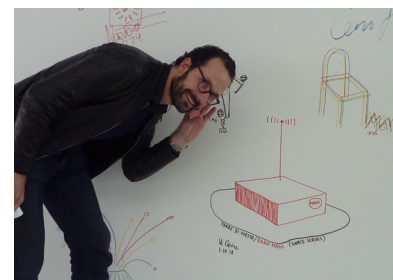

Topsy - The Wild Bunch — design Konstantin Grcic, 2012

Die Kollektion The Wild Bunch besteht aus Sitzmöbeln, Tischen und Bücherregalen, die Funktionalität und Natürlichkeit stilistisch amüsant, angenehm und vielseitig umsetzen, um in unterschiedlichste Räume und Gegebenheiten zu passen. Der Tisch Topsy entsteht als idealer Begleiter der verstellbaren Hocker Tom and Jerry, mit denen er Designcharakter und Materialien gemeinsam hat: wie Tom and Jerry, besteht

auch der Tisch Topsy aus einem massiven Buchenholzgestell, höhenverstellbar mittels Verbindungselement und Schraube aus Polypropylen.

Designer bei Magis

Topsy - The Wild Bunch — design Konstantin Grcic, 2012
Produktsblatt

Tisch, höhenverstellbar

Material: Gestell aus massiver Buche, naturfarben oder lackiert; Verbindungsgelement und Schraube aus Polypropylen mit Glassfaser verstärkt. Tischplatte aus HPL.

Das Magis Logo ist auf alle Produkte unserer Kollektion geprägt und garantiert ihre Echtheit.