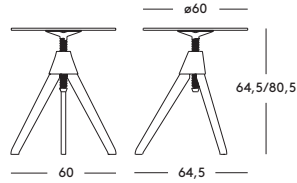

auch der Tisch Topsy aus einem massiven Buchenholzgestell, höhenverstellbar mittels Verbindungselement und Schraube aus Polypropylen.

Designer bei Magis

Topsy - The Wild Bunch — design Konstantin Grcic, 2012
Produktsblatt

Tisch, höhenverstellbar

Material: Gestell aus massiver Buche, naturfarben oder lackiert; Verbindungsgelement und Schraube aus Polypropylen mit Glassfaser verstärkt. Tischplatte aus HPL.

Das Magis Logo ist auf alle Produkte unserer Kollektion geprägt und garantiert ihre Echtheit.