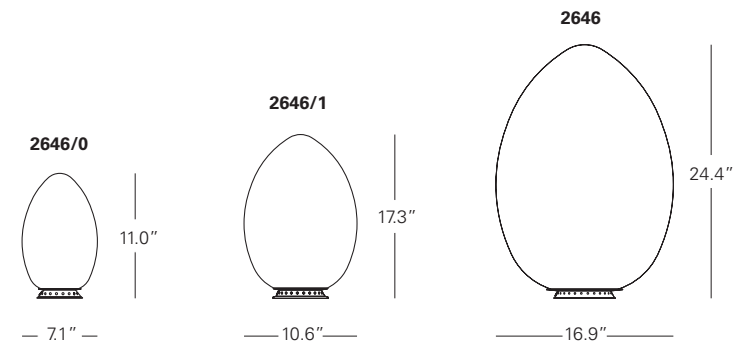

Table lamp. White-painted metal frame. Diffuser in satin, white, blown glass.

Uovo

2646/0		1x40W A19 Medium E26/27 (IN)
2646/1		1x75W A19 Medium E26/27 (IN)
2646		1x100W A19 Medium E26/27 (IN)

Lámpara de sobremesa. Estructura de metal pintado blanco. Difusor de cristal soplado blanco satinado.

Lampe de table. Monture en métal verni blanc. Diffuseur en verre soufflé blanc satiné.

Trend Group SPA - Vicenza (I)