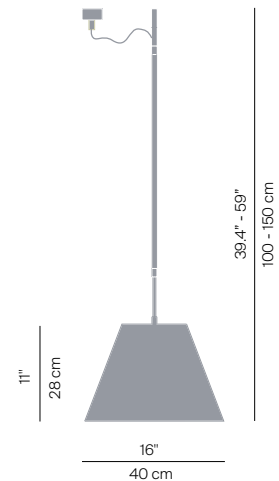

D13 s.

weight 0,78 kg

D13 sa.s.

weight 0,96 Kg  
ceiling rose ø11,6cm - h. 3 cm