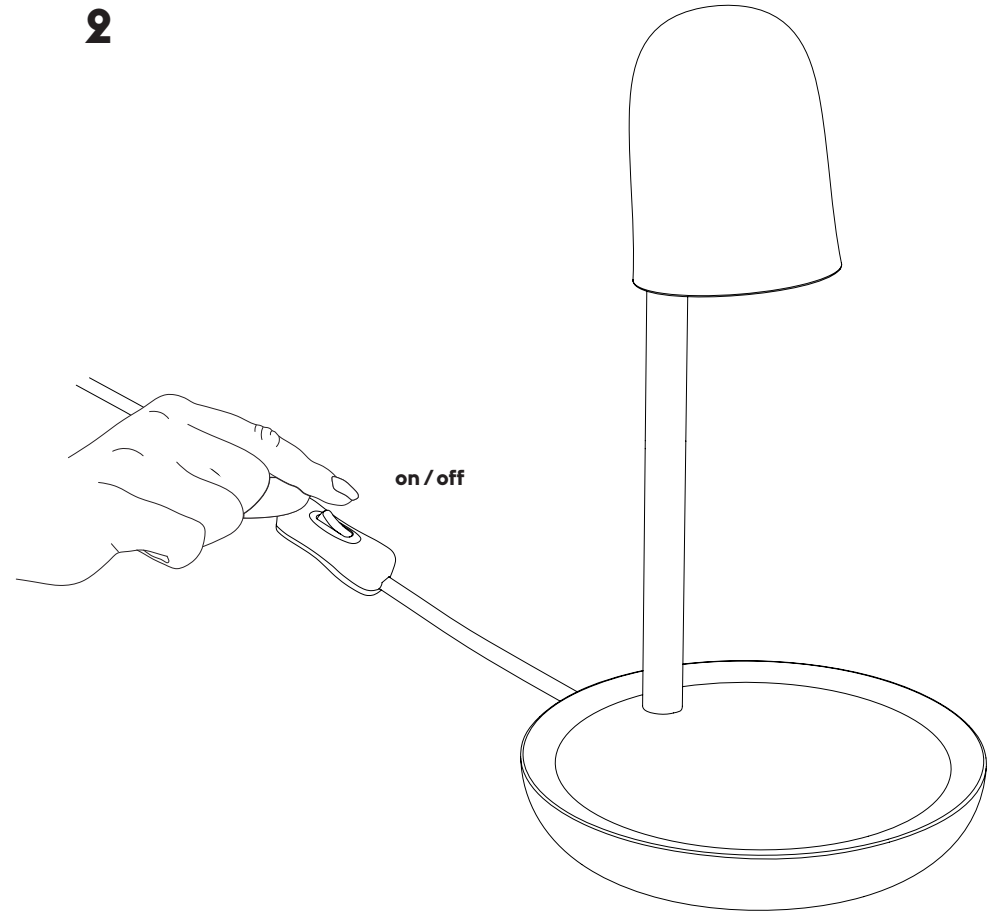

**CONTENT / INDHOLD / INHALT
/ CONTENU / CONTENIDO**

**ASSEMBLY INSTRUCTION / SAMLE MANUAL / MONTAGEANLEITUNG
/ INSTRUCTIONS DE MONTAGE / INSTRUCCIONES DE MONTAJA**

1

2

Item: Focus Table Lamp
220-240V ~ 50/60Hz
GU10 LED bulb Max. 3W
Only LED bulb can be used
CE   IP20 