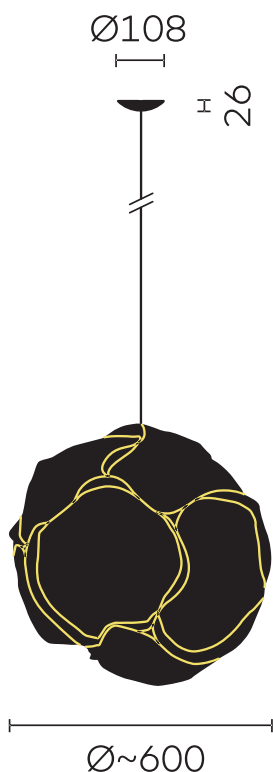

≈66.5% CD/1000lm