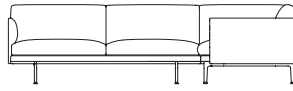

76 cm / 29.9"  
SD 54 cm / 21.3"

STUDIO CHAIR

W 78 cm / 30.7"  
SW 60 cm / 23.6"

76 cm / 29.9"  
SD 54 cm / 21.3"

CORNER SOFA

255 cm / 100.4"

255 cm / 100.4"

95.5 cm / 37.8"

CHAISE LOUNGE

W 263 cm / 103.5"  
SW 243 cm / 95.7"

86 cm / 33.9"  
SD 62 cm / 24.4"

168 cm / 66.1"

95 cm / 37.4"

142 cm / 55.9"  
SD 122 cm / 48"

DAYBED

40 cm / 15.7"